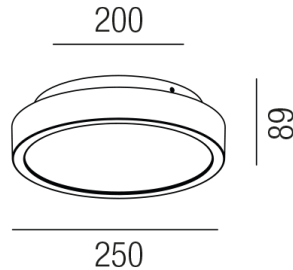

## ATLANTIS 84960/25-A

### Beschreibung

DL/WL ATLANTIS - LED

rund/anthrazit/Diffuser opal

dm250/H-AL68mm/LED SMD 20W 3000K/1140lm

Anschluss 230V Wechselspannung, Schutzklasse I - Elektrische Isolierungsklasse (IEC), Schutzart IP54, Anwendung im Innen- und Außenbereich, Installation an der Wand oder Decke, 1 seitiger Lichtaustritt - down breitstrahlend, Abstrahlwinkel 120°, Leuchte geeignet für die Montage auf entflammaren Oberflächen, Netzteil integriert, Konstantstrom 500mA, Betriebsgeräte schaltbar (nicht dimmbar), Farbwiedergabeindex CRI >80, Farbtemperatur von warmweiß 3000K, Energieeffizienzklasse, A+