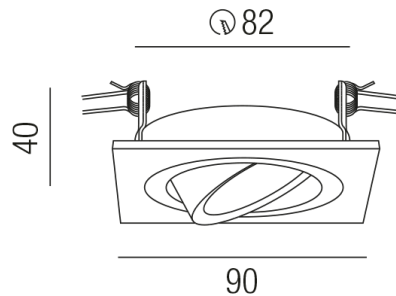

### Beschreibung

ZUB POLY

NUR Einbaurahmen mit Innenring

quadratisch/silbergrau

90x90/Loch 82mm

Schutzart IP20, Anwendung im Innenbereich, Installation an der Wand oder Decke, Lochausschnitt rund: 82mm, schwenkbar 30°