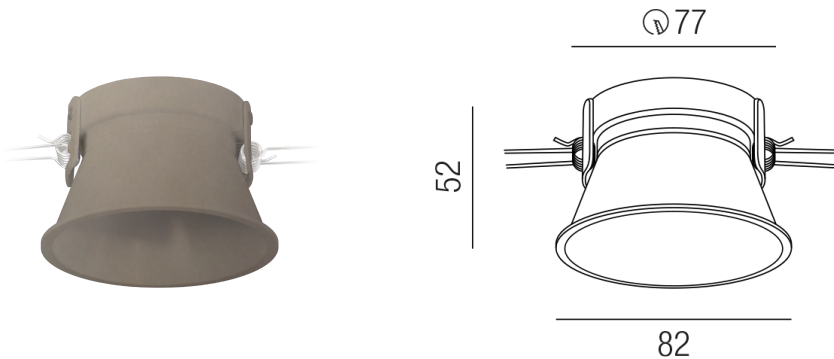

Produktdatenblatt

ZUPOLY ZU548/95-ME

Beschreibung

ZUB POLY

NUR Einbauring

rund/starr/blendfrei/melange

dm82/Loch 77mm

Schutzart IP20, Anwendung im Innenbereich, Installation an der Decke, Lochausschnitt rund: 77mm, CE-Kennzeichnung