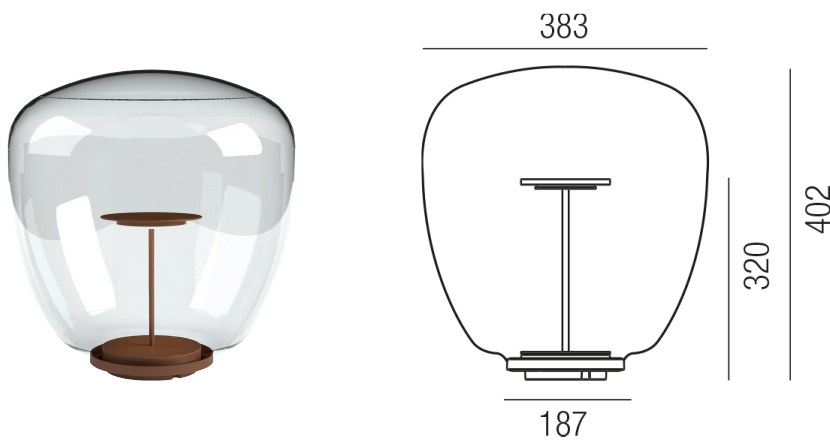

## ROLLING SKY 87185/38-BRWW

### Beschreibung

SL ROLLING SKY- Amphora - IP65

Moccabraun/PMMA transparent/Stecker IP44

LED 15W 3000K 505lm CRI >90

dm383/H402mm/NT ON/OFF

Anschluss 230V Wechselspannung, Schutzklasse I - Elektrische Isolierungsklasse (IEC), Schutzart IP65, Anwendung im Innen- und Außenbereich, Installation an der Wand, Decke oder auf dem Boden, 1 seitiger Lichtaustritt - down breitstrahlend, Leuchte geeignet für die Montage auf entflammaren Oberflächen, Netzteil integriert, Betriebsgeräte schaltbar (nicht dimmbar), Farbwiedergabeindex CRI >90, Farbtemperatur von warmweiß 3000K, Energieeffizienzklasse, E, CE-Kennzeichnung