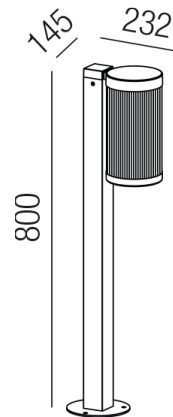

Produktdatenblatt

RIBBED 86290/80-S

Beschreibung

STL RIBBED - IP54

1fl/schwarz/Diffuser transparent gerippt

dm232/H800mm/für 1xE27 max.25W

Anschluss 230V Wechselspannung, Schutzklasse I - Elektrische Isolierungsklasse (IEC), Schutzart IP54, Anwendung im Innen- und Außenbereich, Installation auf dem Boden, 2 seitiger Lichtaustritt - seitlich breitstrahlend, Leuchte geeignet für die Montage auf entflammaren Oberflächen, Energieeffizienzklasse, A - G, CE-Kennzeichnung

Projektbilder - Zusatzbilder - Detailbilder

Technische Änderungen vorbehalten, druck-, scan- und kalibrierungsbedingt sind Farbabweichungen möglich.