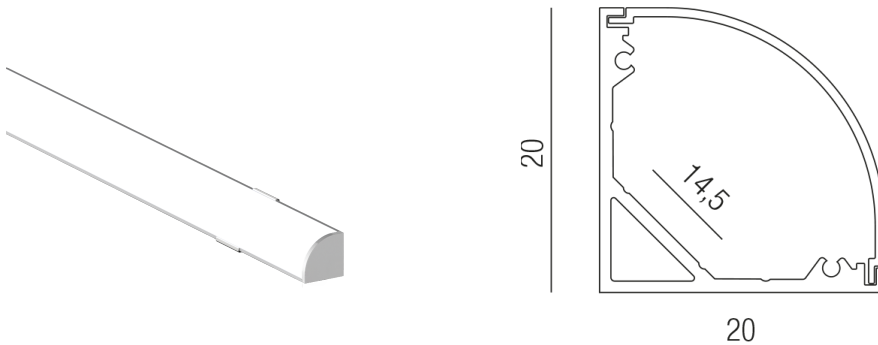

## PROFI corner 69717/200-ALU

### Beschreibung

LED PROFIL - Profi corner  
 Aluminium eloxiert/Abdeckung weiß  
 B20/H20/L2000mm  
 inkl. 2 Endkappen + 4 Clips  
 CE-Kennzeichnung