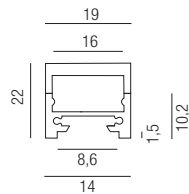

Profil Profi corner

Aluminium eloxiert, Polycarbonat opal, inkl. 2x Endstücke Polycarbonat und 4x Montageclips aus Stahl

Bestell-Nr.	Länge	Euro
69717/200-ALU	2000mm	36,50
* 69717/300-ALU	3000mm	54,70

Profil Profi Allround

Aluminium eloxiert, Kunststoff U-förmig PMMA opal, UV-stabil

Bestell-Nr.	Länge	Euro
69532/100	1000mm	27,50
69532/200	2000mm	55,10
* 69532/300	3000mm	85,40

Profil Profi Flex

biegbar, Aluminium eloxiert, Kunststoff PMMA opal weiß, UV-stabil, Mindestbiegeradius 250mm,

Bestell-Nr.	Länge	Euro
69535/100	1000mm	20,30
69535/200	2000mm	40,70
* 69535/300	3000mm	59,10

Profil Profi Allround, Zubehör

Endkappen, Halter Kunststoff, Magnethalter, Verbinder

Endkappen Aluminium
2 Stück