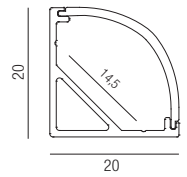

Profil Profi corner

Aluminium eloxiert, Polycarbonat opal, inkl. 2x Endstücke Polycarbonat und 4x Montageclips aus Stahl

Bestell-Nr.	Länge	Euro
69717/200-ALU	2000mm	36,50
* 69717/300-ALU	3000mm	54,70

Profil Profi Allround

Aluminium eloxiert, Kunststoff U-förmig PMMA opal, UV-stabil

Bestell-Nr.	Länge	Euro
69532/100	1000mm	27,50
69532/200	2000mm	55,10
* 69532/300	3000mm	85,40

Profil Profi Flex

biegbar, Aluminium eloxiert, Kunststoff PMMA opal weiß, UV-stabil, Mindestbiegeradius 250mm,

Bestell-Nr.	Länge	Euro
69535/100	1000mm	20,30
69535/200	2000mm	40,70
* 69535/300	3000mm	59,10

Profil Profi Allround, Zubehör

Endkappen, Halter Kunststoff, Magnethalter, Verbinder

Endkappen Aluminium
2 Stück