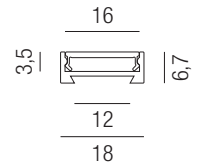

Aluminium eloxiert, Kunststoff U-förmig PMMA opal, UV-stabil

Bestell-Nr.	Länge	Euro
69532/100	1000mm	27,50
69532/200	2000mm	55,10
* 69532/300	3000mm	85,40

Profil Profi Flex

biegbar, Aluminium eloxiert, Kunststoff PMMA opal weiß, UV-stabil, Mindestbiegeradius 250mm,

Bestell-Nr.	Länge	Euro
69535/100	1000mm	20,30
69535/200	2000mm	40,70
* 69535/300	3000mm	59,10

Profil Profi Allround, Zubehör

Endkappen, Halter Kunststoff, Magnethalter, Verbinder

Endkappen Aluminium
2 Stück