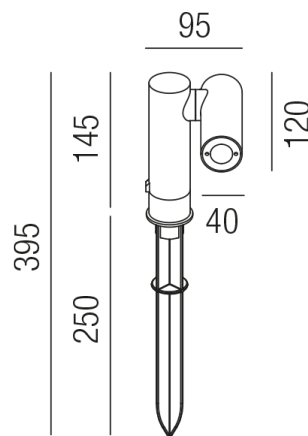

## SPIKY 84991/15-A

### Beschreibung

SPT SPIKY - DI - IP54

dreh- und schwenkbar/anthrazit/mit Erdspeiß

B40/H145+250 Speiß/LED 1x 4,5W 3000K 445lm CRI>90

mit 1500mm Kabel/Netzteil schaltbar

Anschluss 230V Wechselspannung, Schutzklasse I - Elektrische Isolierungsklasse (IEC), Schutzart IP54, Anwendung im Außenbereich, Installation auf dem Boden, schwenkbar, 1 seitiger Lichtaustritt - down breitstrahlend, Abstrahlwinkel 90°, Leuchte geeignet für die Montage auf entflammaren Oberflächen, Netzteil integriert, Betriebsgeräte schaltbar (nicht dimmbar), Farbwiedergabeindex CRI >90, Farbtemperatur von warmweiß 3000K, Energieeffizienzklasse, F, CE-Kennzeichnung, mit angebautem Stromkabel