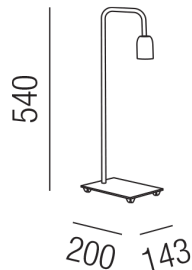

## BONANZA 25540/54-W

### Beschreibung

TL BONANZA

1fl/Eisen weiß

H540/AL170mm/für 1xE27 max. 70W

Anschluss 230V Wechselspannung, Schutzklasse I - Elektrische Isolierungsklasse (IEC), Schutzart IP20, Anwendung im Innenbereich, Installation auf dem Boden, 4 seitiger Lichtaustritt - Rundumlicht (in alle Richtungen), Leuchte geeignet für die Montage auf entflammaren Oberflächen, mit integriertem Schalter (ON/OFF), Energieeffizienzklasse, A++ - D, mit angebautem Stromkabel und Stecker