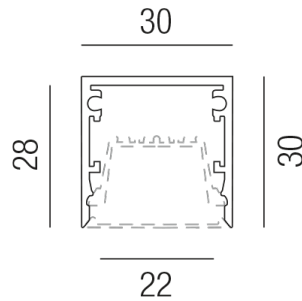

Produktdatenblatt

ACCESS 67430/100-ALU

Beschreibung

LED PROFIL - ACCESS
Aluminium eloxiert/ohne Profilabdeckung
30x30/L1000mm