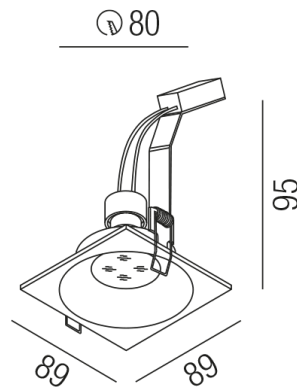

### Beschreibung

STR OSCURO 230V

quadratisch/starr/blendfrei/Alu

89x89/ET95/Loch: 80mm/für 1xGU10 230V 50W

Anschluss 230V Wechselspannung, Schutzklasse I - Elektrische Isolierungsklasse (IEC), Schutzart IP20, Anwendung im Innenbereich, Installation an der Decke, Lochausschnitt rund: 80mm, 1 seitiger Lichtaustritt - down breitstrahlend, Leuchte geeignet für die Montage auf entflammaren Oberflächen, Energieeffizienzklasse, A - G, CE-Kennzeichnung