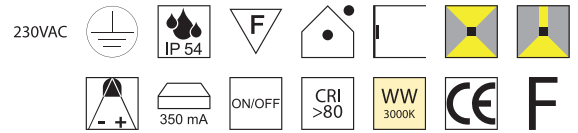

S - schwarz matt
W - weiß matt

Meteor, LED 2x3W, 510lm, 3000K

Aluminium, Austrittswinkel verstellbar

Bestell-Nr.	Farbauswahl angeben	Euro
57336/10-	S W	149,50

Meteor, LED 2x6W, 1020lm, 3000K

Aluminium schwarz matt, Austrittswinkel verstellbar

Bestell-Nr.	Euro
57336/15-S	256,20

Hector Mini, LED 2x3W, 480lm, 3000K

Aluguss anthrazit, Gläser klar

Bestell-Nr.	Euro
84939/9-A	129,40