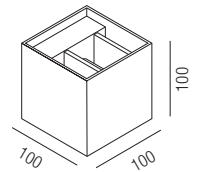

S - schwarz matt
W - weiß matt

Meteor, LED 2x3W, 510lm, 3000K

Aluminium, Austrittswinkel verstellbar

Bestell-Nr.	Farbauswahl angeben	Euro
57336/10-	S W	149,50

Meteor, LED 2x6W, 1020lm, 3000K

Aluminium schwarz matt, Austrittswinkel verstellbar

Bestell-Nr.	Euro
57336/15-S	256,20

Hector Mini, LED 2x3W, 480lm, 3000K

Aluguss anthrazit, Gläser klar

Bestell-Nr.	Euro
84939/9-A	129,40