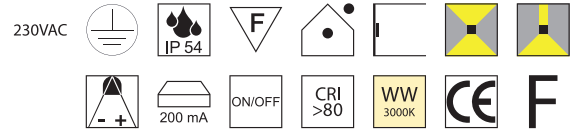

S - schwarz matt
W - weiß matt

Meteor, LED 2x3W, 510lm, 3000K

Aluminium, Austrittswinkel verstellbar

Bestell-Nr.	Farbauswahl angeben	Euro
57336/10-	S W	149,50

Meteor, LED 2x6W, 1020lm, 3000K

Aluminium schwarz matt, Austrittswinkel verstellbar

Bestell-Nr.	Euro
57336/15-S	256,20

Hector Mini, LED 2x3W, 480lm, 3000K

Aluguss anthrazit, Gläser klar

Bestell-Nr.	Euro
84939/9-A	129,40