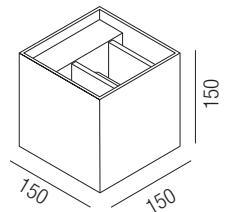

S - schwarz matt
W - weiß matt

Meteor, LED 2x3W, 510lm, 3000K

Aluminium, Austrittswinkel verstellbar

Bestell-Nr.	Farbauswahl angeben	Euro
57336/10-	S W	149,50

Meteor, LED 2x6W, 1020lm, 3000K

Aluminium schwarz matt, Austrittswinkel verstellbar

Bestell-Nr.	Euro
57336/15-S	256,20

Hector Mini, LED 2x3W, 480lm, 3000K

Aluguss anthrazit, Gläser klar

Bestell-Nr.	Euro
84939/9-A	129,40