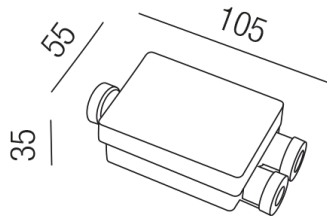

Produktdatenblatt

LED-IES 83395

Beschreibung

ZUB LED-ies - IN
Abzweigdose IP67/zum Vergraben im Erdreich
L105mm/B55mm/H35mm
Schutzart IP67, CE-Kennzeichnung