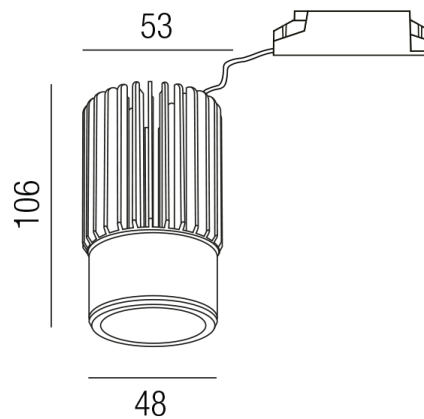

### Beschreibung

SET POLY - Einsatz - MIT Driver

Einsatz 18W 4000K 1950lm 30°

Frontdm49/KühlDm53/H106mm

komplett mit NT 500mA TRIAC dim

Schutzklasse III - Elektrische Isolierungsstufe (IEC), Schutzart IP20, Anwendung im Innenbereich, 1 seitiger

Lichtaustritt - down breitstrahlend, Abstrahlwinkel 38°, Leuchte geeignet für die Montage auf entflammenden

Oberflächen, Netzteil angebaut oder steckbar, Konstantstrom 500mA, Betriebsgerät TRIAC dimmbar,