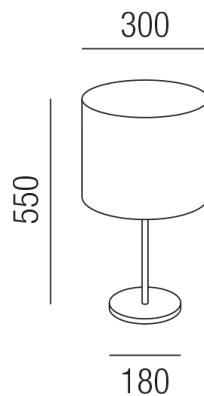

Produktdatenblatt

ELEGANCE SAND 15440/55-SG

Beschreibung

TL ELEGANCE sandgold
 1fl/Stoffschirm Sandgold
 dm30/H55/für 1x E27 42W

Anschluss 230V Wechselspannung, Schutzklasse II - Elektrische Isolierungsklasse (IEC), Schutzart IP20, Anwendung im Innenbereich, Installation auf dem Boden, 4 seitiger Lichtaustritt - Rundumlicht (in alle Richtungen), Leuchte geeignet für die Montage auf entflammaren Oberflächen, mit integriertem Schalter (ON/OFF), Energieeffizienzklasse, A++ - D, mit angebautem Stromkabel und Stecker