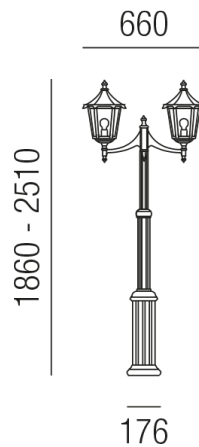

Produktdatenblatt

MONACO 92152/251-R

Beschreibung

SL MONACO

2fl/Körper und Dach rostfärbig/Glas klar

dm255/H1860-2510mm/2x E27 70W

Anschluss 230V Wechselspannung, Schutzklasse I - Elektrische Isolierungsklasse (IEC), Schutzart IP43, Anwendung im Innen- und Außenbereich, Installation auf dem Boden, 4 seitiger Lichtaustritt - Rundumlicht (in alle Richtungen), Leuchte geeignet für die Montage auf entflammaren Oberflächen, Energieeffizienzklasse, A++ - D