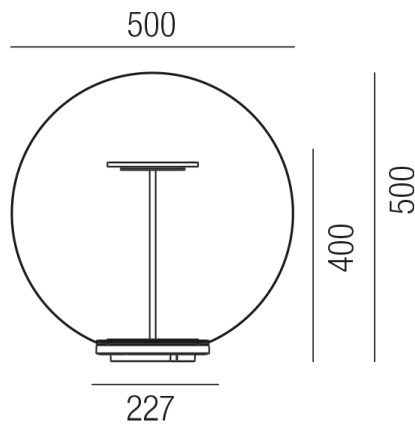

Produktdatenblatt

ROLLING SKY 87180/50-BRWW

Beschreibung

SL ROLLING SKY- Sphere - IP65
 Moccabraun/transparent/Stecker IP44
 LED 20W 3000K 588lm CRI >90
 dm500/H500mm/NT ON/OFF

Anschluss 230V Wechselspannung, Schutzklasse I - Elektrische Isolierungsklasse (IEC), Schutzart IP65, Anwendung im Innen- und Außenbereich, Installation an der Wand, Decke oder auf dem Boden, 1 seitiger Lichtaustritt - down breitstrahlend, Leuchte geeignet für die Montage auf entflammaren Oberflächen, Netzteil integriert, Betriebsgeräte schaltbar (nicht dimmbar), Farbwiedergabeindex CRI >90, Farbtemperatur von warmweiß 3000K, Energieeffizienzklasse, E, CE-Kennzeichnung

Projektbilder - Zusatzbilder - Detailbilder

Technische Änderungen vorbehalten, druck-, scan- und kalibrierungsbedingt sind Farbabweichungen möglich.