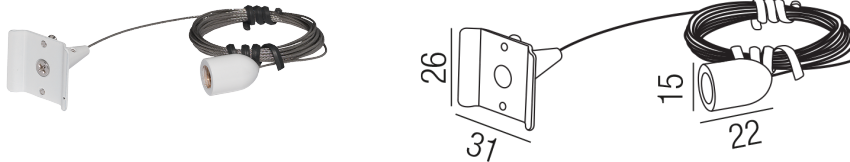

Produktdatenblatt

SHOPPING 67240-W

Beschreibung

ZUB SHOPPING

Schienenaufhänger/Seillänge: 3000mm/kürzbar
weiß

Projektbilder - Zusatzbilder - Detailbilder

Technische Änderungen vorbehalten, druck-, scan- und kalibrierungsbedingt sind Farbabweichungen möglich.