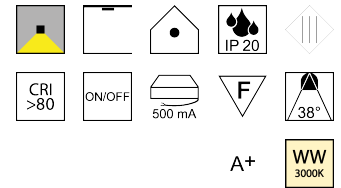

### Beschreibung

SET POLY - Einsatz - MIT Driver

Einsatz 18W 3000K 1950lm 30°

Frontdm49/Kühlldm53/H106mm

komplett mit NT 500mA ON/OFF

Schutzklasse III - Elektrische Isolierungsklasse (IEC), Schutzart IP20, Anwendung im Innenbereich, Installation an der Decke, 1 seitiger Lichtaustritt - down breitstrahlend, Abstrahlwinkel 38°, Leuchte geeignet für die Montage auf entflammaren Oberflächen, Netzteil angebaut oder steckbar, Konstantstrom 500mA, Betriebsgeräte schaltbar (nicht dimmbar), Farbwiedergabeindex CRI >80, Farbtemperatur von warmweiß 3000K, Energieeffizienzklasse, A+