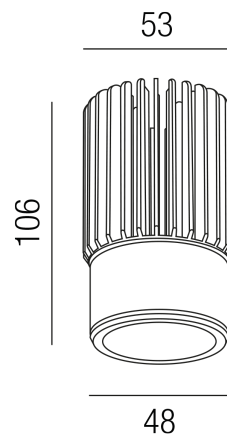

## ZUPOLY ZU548/63-ON-WW

### Beschreibung

SET POLY - Einsatz - MIT Driver

Einsatz 18W 3000K 1950lm 30°

Frontdm49/Kühlldm53/H106mm

komplett mit NT 500mA ON/OFF

Schutzklasse III - Elektrische Isolierungsklasse (IEC), Schutzart IP20, Anwendung im Innenbereich, Installation an der Decke, 1 seitiger Lichtaustritt - down breitstrahlend, Abstrahlwinkel 38°, Leuchte geeignet für die Montage auf entflammaren Oberflächen, Netzteil angebaut oder steckbar, Konstantstrom 500mA, Betriebsgeräte schaltbar (nicht dimmbar), Farbwiedergabeindex CRI >80, Farbtemperatur von warmweiß 3000K, Energieeffizienzklasse, A+