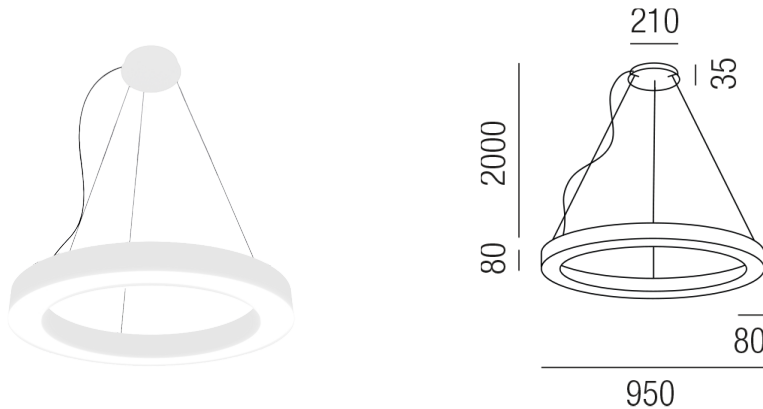

Produktdatenblatt

BELLAI 82410/95DALI-WSWW

Beschreibung

HL BELLAI - IP54

Alu weiß matt/Direktlicht/Diffuser opal

LED 65W 2700K 5013lm CRI>90

dm950/H80mm/GH2000mm/DALI dimmbar

Anschluss 230V Wechselspannung, Schutzklasse I - Elektrische Isolierungsklasse (IEC), Schutzart IP54, Anwendung im Innen- und Außenbereich, Installation an der Decke, 1 seitiger Lichtaustritt - down breitstrahlend, Leuchte geeignet für die Montage auf entflammaren Oberflächen, Netzteil integriert, Betriebsgerät SWITCH & DALI dimmbar, Farbwiedergabeindex CRI >90, Blendungsbewertung UGR <22, Farbtemperatur von superwarmweiß 2700K, Energieeffizienzklasse, G, CE-Kennzeichnung