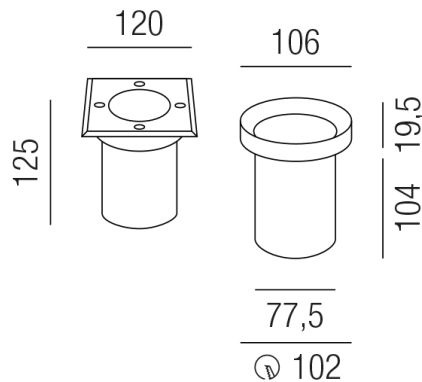

Produktdatenblatt

LED-IES 86363/12

Beschreibung

EL LED-ies

1fl/quadratisch/Edelstahl/Glas transp.

dm120mm/für. 1x GU10 max. 28W

inkl. 2. PG-Verschraubung zum Selbsteinbau

Anschluss 230V Wechselspannung, Schutzklasse I - Elektrische Isolierungsklasse (IEC), Schutzart IP67, Anwendung im Innen- und Außenbereich, Installation auf dem Boden, Lochausschnitt rund: 102mm, 1 seitiger Lichtaustritt - up breitstrahlend, Leuchte geeignet für die Montage auf entflammaren Oberflächen, Energieeffizienzklasse, A - G, CE-Kennzeichnung, überrollbare Leuchte bis 500kg, Lieferung inklusive Einbaudose