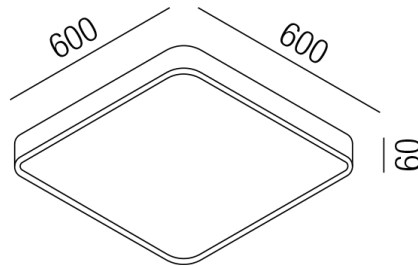

### Beschreibung

DL/WL SKY

weiß/Diffuser weiß matt

600x600/H-AL60mm

LED 40W 230V 3000K 3600lm CRI 90

TRIAC dimmbar

Anschluss 230V Wechselspannung, Schutzklasse I - Elektrische Isolierungskategorie (IEC), Schutzart IP20, Anwendung im Innenbereich, Installation an der Wand oder Decke, 1 seitiger Lichtaustritt - down breitstrahlend, Leuchte geeignet für die Montage auf entflammenden Oberflächen, Betriebsgerät TRIAC dimmbar, Farbwiedergabeindex CRI >90, Farbtemperatur von warmweiß 3000K, Energieeffizienzklasse, A+