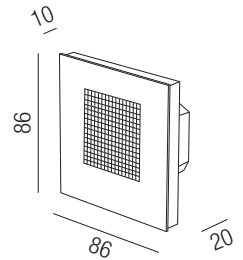

+ 4 Zonen Wandinbaucontroller RGB/RGBW

Dimmen 0-100%, Farbwechsel, Reichweite 20m, **Eingangsspannung 230V**, Glasabdeckung schwarz

Bestell-Nr. Euro
43LED/527-4