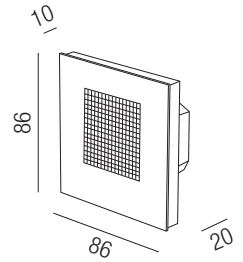

Empfänger RGB/RGBW Konstantspannung, 4x 8A

dimmbar mit Funkfernbedienung und Wandpanele

Bestell-Nr. Euro
43LED/520

+ 1 Zonen Wandinbaucontroller RGB/RGBW

Dimmen 0-100%, Farbwechsel, Reichweite 20m, **Eingangsspannung 230V**, Glasabdeckung schwarz

Bestell-Nr. Euro
43LED/527-1

Empfänger RGB/RGBW Konstantspannung, 4x 8A

dimmbar mit Funkfernbedienung und Wandpanele

Bestell-Nr. Euro
43LED/520

+ 4 Zonen Wandinbaucontroller RGB/RGBW

Dimmen 0-100%, Farbwechsel, Reichweite 20m, **Eingangsspannung 230V**, Glasabdeckung schwarz

Bestell-Nr. Euro
43LED/527-4

Empfänger RGB/RGBW Konstantspannung, 4x 8A

dimmbar mit Funkfernbedienung und Wandpanele

Bestell-Nr. Euro
43LED/520

+ WIFI RGB oder RGBW Controller

Ansteuerung über Mobiltelefon oder Tablet, Reichweite 20m