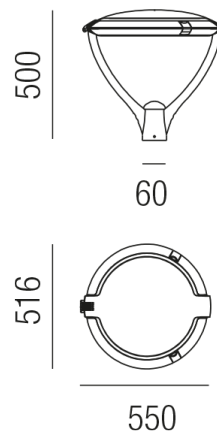

Produktdatenblatt

DISCOVERY 80686/50-CW

Beschreibung

Kopf DISCOVERY - IP66

Alu anthrazit/Diffuser gehärtetes flaches Glas

LED 55,4W 4000K 6468lm CRI >70

dm516/H500mm/DALI dimmbar

Anschluss 230V Wechselspannung, Schutzklasse II - Elektrische Isolierungsklasse (IEC), Schutzart IP66, Anwendung im Außenbereich, Installation auf dem Boden, 1 seitiger Lichtaustritt - down breitstrahlend, Leuchte geeignet für die Montage auf entflammaren Oberflächen, Netzteil integriert, Betriebsgerät DALI dimmbar, Farbwiedergabeindex CRI >70, Farbtemperatur von warmweiß 3000K, Farbtemperatur von kaltweiß 4000K, Energieeffizienzklasse, E, CE-Kennzeichnung

Projektbilder - Zusatzbilder - Detailbilder

Technische Änderungen vorbehalten, druck-, scan- und kalibrierungsbedingt sind Farbabweichungen möglich.