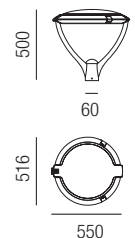

WW - warmweiß 3000K
 CW - kaltweiß 4000K

Barcelona, LED 52W

Aluminium schwarz matt, Deckel Technopolymer, Diffusor transparent PMMA, für Mastzopf 60mm, **nur Leuchtenkopf**

230VAC

Bestell-Nr.		Lumen	Euro
80685/50-		6149lm	630,00
80685/50-		6324lm	630,00

Discovery, LED 55,4W

Aluminium anthrazit, Diffusor gehärtetes flaches Glas, für Mastzopf 60mm, **nur Leuchtenkopf**

230VAC

Bestell-Nr.		Lumen	Euro
80686/50-		6016lm	1094,60
80686/50-		6468lm	1094,60

Indus, LED 53,8W

für alle Leuchten mit Aufsatzdurchmesser 60mm, verzinkt roh oder pulverbeschichtet, **nur Mast**

Bestell-Nr.	Farbauswahl angeben	Euro
* 99390/300	auf Anfrage	auf Anfrage

Mast 400, Stahl verzinkt

für alle Leuchten mit Aufsatzdurchmesser 60mm, verzinkt roh oder pulverbeschichtet, **nur Mast**

Bestell-Nr.	Farbauswahl angeben	Euro
* 99390/400	auf Anfrage	auf Anfrage

Mast 500, Stahl verzinkt

für alle Leuchten mit Aufsatzdurchmesser 60mm, verzinkt roh oder pulverbeschichtet, **nur Mast**

Bestell-Nr.	Farbauswahl angeben	Euro
* 99390/500	auf Anfrage	auf Anfrage