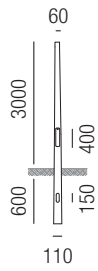

WW - warmweiß 3000K
 CW - kaltweiß 4000K

Barcelona, LED 52W

Aluminium schwarz matt, Deckel Technopolymer, Diffusor transparent PMMA, für Mastzopf 60mm, **nur Leuchtenkopf**

230VAC

Bestell-Nr.		Lumen	Euro
80685/50-		6149lm	630,00
80685/50-		6324lm	630,00

Aluminium anthrazit, Diffusor gehärtetes flaches Glas, Mastaufsatz verstellbar, für Mastzopf 60mm, **nur Leuchtenkopf**

230VAC

Bestell-Nr.		Lumen	Euro
80687/57-		6483lm	718,20
80687/57-		6971lm	718,20

Mast 300, Stahl verzinkt

für alle Leuchten mit Aufsatzdurchmesser 60mm, verzinkt roh oder pulverbeschichtet, **nur Mast**

Bestell-Nr.	Farbauswahl angeben	Euro
* 99390/300	auf Anfrage	auf Anfrage

Mast 400, Stahl verzinkt

für alle Leuchten mit Aufsatzdurchmesser 60mm, verzinkt roh oder pulverbeschichtet, **nur Mast**

Bestell-Nr.	Farbauswahl angeben	Euro
* 99390/400	auf Anfrage	auf Anfrage

Mast 500, Stahl verzinkt

für alle Leuchten mit Aufsatzdurchmesser 60mm, verzinkt roh oder pulverbeschichtet, **nur Mast**

Bestell-Nr.	Farbauswahl angeben	Euro
* 99390/500	auf Anfrage	auf Anfrage