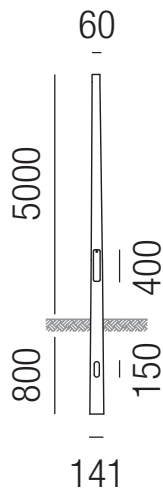

WW - warmweiß 3000K
 CW - kaltweiß 4000K

Barcelona, LED 52W

Aluminium schwarz matt, Deckel Technopolymer, Diffusor transparent PMMA, für Mastzopf 60mm, **nur Leuchtenkopf**

230VAC

Bestell-Nr.		Lumen	Euro
80685/50-		6149lm	630,00
80685/50-		6324lm	630,00

für alle Leuchten mit Aufsatzdurchmesser 60mm, verzinkt roh oder pulverbeschichtet, **nur Mast**

Bestell-Nr.	Farbauswahl angeben	Euro
* 99390/300	auf Anfrage	auf Anfrage

Mast 400, Stahl verzinkt

für alle Leuchten mit Aufsatzdurchmesser 60mm, verzinkt roh oder pulverbeschichtet, **nur Mast**

Bestell-Nr.	Farbauswahl angeben	Euro
* 99390/400	auf Anfrage	auf Anfrage

Mast 500, Stahl verzinkt

für alle Leuchten mit Aufsatzdurchmesser 60mm, verzinkt roh oder pulverbeschichtet, **nur Mast**

Bestell-Nr.	Farbauswahl angeben	Euro
* 99390/500	auf Anfrage	auf Anfrage

Mast 600, Stahl verzinkt

für alle Leuchten mit Aufsatzdurchmesser 60mm, verzinkt roh oder pulverbeschichtet, **nur Mast**

Bestell-Nr.	Farbauswahl angeben	Euro
* 99390/600	auf Anfrage	auf Anfrage