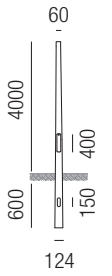

WW - warmweiß 3000K
 CW - kaltweiß 4000K

Barcelona, LED 52W

Aluminium schwarz matt, Deckel Technopolymer, Diffusor transparent PMMA, für Mastzopf 60mm, **nur Leuchtenkopf**

230VAC

Bestell-Nr.		Lumen	Euro
80685/50-		6149lm	630,00
80685/50-		6324lm	630,00

für alle Leuchten mit Aufsatzdurchmesser 60mm, verzinkt roh oder pulverbeschichtet, **nur Mast**

Bestell-Nr.	Farbauswahl angeben	Euro
* 99390/300	auf Anfrage	auf Anfrage

Mast 400, Stahl verzinkt

für alle Leuchten mit Aufsatzdurchmesser 60mm, verzinkt roh oder pulverbeschichtet, **nur Mast**

Bestell-Nr.	Farbauswahl angeben	Euro
* 99390/400	auf Anfrage	auf Anfrage

Mast 500, Stahl verzinkt

für alle Leuchten mit Aufsatzdurchmesser 60mm, verzinkt roh oder pulverbeschichtet, **nur Mast**

Bestell-Nr.	Farbauswahl angeben	Euro
* 99390/500	auf Anfrage	auf Anfrage

Mast 600, Stahl verzinkt

für alle Leuchten mit Aufsatzdurchmesser 60mm, verzinkt roh oder pulverbeschichtet, **nur Mast**

Bestell-Nr.	Farbauswahl angeben	Euro
* 99390/600	auf Anfrage	auf Anfrage