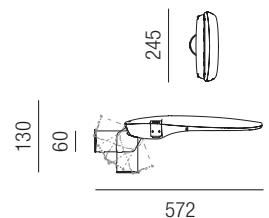

WW - warmweiß 3000K
 CW - kaltweiß 4000K

Barcelona, LED 52W

Aluminium schwarz matt, Deckel Technopolymer, Diffusor transparent PMMA, für Mastzopf 60mm, **nur Leuchtenkopf**

230VAC

Bestell-Nr.		Lumen	Euro
80685/50-		6149lm	630,00
80685/50-		6324lm	630,00

Discovery, LED 55,4W

Aluminium anthrazit, Diffusor gehärtetes flaches Glas, für Mastzopf 60mm, **nur Leuchtenkopf**

230VAC

Bestell-Nr.		Lumen	Euro
80686/50-		6016lm	1094,60
80686/50-		6468lm	1094,60

Indus, LED 53,8W

Aluminium anthrazit, Diffusor gehärtetes flaches Glas, Mastaufsatz verstellbar, für Mastzopf 60mm, **nur Leuchtenkopf**

230VAC

Bestell-Nr.		Lumen	Euro
80687/57-		6483lm	718,20
80687/57-		6971lm	718,20

Mast 300, Stahl verzinkt

für alle Leuchten mit Aufsatzdurchmesser 60mm, verzinkt roh oder pulverbeschichtet, **nur Mast**

Bestell-Nr.	Farbauswahl angeben	Euro
* 99390/300	auf Anfrage	auf Anfrage

Mast 400, Stahl verzinkt

für alle Leuchten mit Aufsatzdurchmesser 60mm, verzinkt roh oder pulverbeschichtet, **nur Mast**