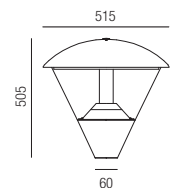

WW - warmweiß 3000K
 CW - kaltweiß 4000K

Barcelona, LED 52W

Aluminium schwarz matt, Deckel Technopolymer, Diffusor transparent PMMA, für Mastzopf 60mm, **nur Leuchtenkopf**

230VAC

Bestell-Nr.		Lumen	Euro
80685/50-		6149lm	630,00
80685/50-		6324lm	630,00

Discovery, LED 55,4W

Aluminium anthrazit, Diffusor gehärtetes flaches Glas, für Mastzopf 60mm, **nur Leuchtenkopf**

230VAC

Bestell-Nr.		Lumen	Euro
80686/50-		6016lm	1094,60
80686/50-		6468lm	1094,60

Indus, LED 53,8W

Aluminium anthrazit, Diffusor gehärtetes flaches Glas, Mastaufsatz verstellbar, für Mastzopf 60mm, **nur Leuchtenkopf**

230VAC

Bestell-Nr.		Lumen	Euro
80687/57-		6483lm	718,20
80687/57-		6971lm	718,20

Mast 300, Stahl verzinkt

für alle Leuchten mit Aufsatzdurchmesser 60mm, verzinkt roh oder pulverbeschichtet, **nur Mast**

Bestell-Nr.	Farbauswahl angeben	Euro
* 99390/300	auf Anfrage	auf Anfrage

Mast 400, Stahl verzinkt

für alle Leuchten mit Aufsatzdurchmesser 60mm, verzinkt roh oder pulverbeschichtet, **nur Mast**