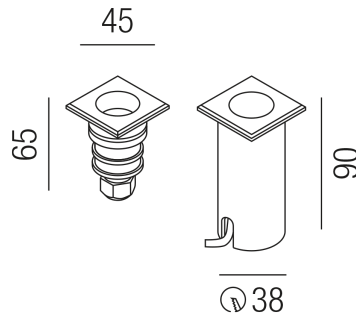

Produktdatenblatt

LED-IES 86366/5

Beschreibung

EL LED-ies
 quadratisch/Alu eloxiert/15° Optik
 dm45/ET93mm/3000K 86lm CRI>80
 1x LED CREE 1W 3000K 86lm CRI >80

*** ACHTUNG: ***

ANSCHLUSS = SERIENSCHALTUNG !!!

 Schutzklasse III - Elektrische Isolierungsklasse (IEC), Schutzart IP67, Anwendung im Innen- und Außenbereich, Installation auf dem Boden, Lochausschnitt rund: 38mm, 1 seitiger Lichtaustritt - up breitstrahlend, Abstrahlwinkel 15°, Leuchte geeignet für die Montage auf entflammaren Oberflächen, Lieferung ohne Netzteil, Farbwiedergabeindex CRI >80, Farbtemperatur von warmweiß 3000K, Energieeffizienzklasse, F, Serienschaltung, CE-Kennzeichnung, begehbare Leuchte, mit angebautelem Kabel, Lieferung inklusive Einbaudose