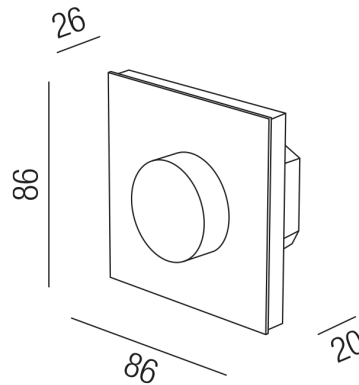

### Beschreibung

LED 1 Kanal WANDEINBAUDIMMER

für monochrome Anwendungen/Batteriebetrieb

Kunststoffgeh. mit Glasabdeckung schwarz/Drehknopf

86x86/AL 26/ET 20mm/inkl. Batterie CR2032

Anschluss 230V Wechselspannung, Schutzklasse III - Elektrische Isolierungsklasse (IEC), Schutzart IP20, Anwendung im Innenbereich, Leuchte geeignet für die Montage auf entflammaren Oberflächen, Betriebsgeräte schaltbar (nicht dimmbar)