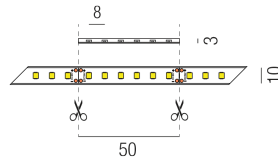

Produktdatenblatt

LED STRIPS24 69165/300-CW

A++

Beschreibung

LED STRIPs 24V - DIAMOND IP67 - CRI>90
 24VDC/kaltweiß 4200K/9,6W 1020lm je lfm
 B10mm/Doppelklebeband/3-lfm Rolle
 teilbar nach 50mm

Anschluss 24V Gleichspannung, Schutzklasse III - Elektrische Isolierungsklasse (IEC), Schutzart IP67, Anwendung im Innen- und Außenbereich, Installation an der Wand, Decke oder auf dem Boden, 1 seitiger Lichtaustritt - down breitstrahlend, Abstrahlwinkel 120°, Lieferung ohne Netzteil, Farbwiedergabeindex CRI >90, Farbtemperatur von kaltweiß 4200K, Energieeffizienzklasse, A++