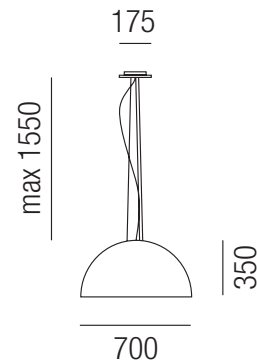

### Dune 30, 1x E27 70W

Metall

Bestell-Nr.	Farbauswahl angeben	Euro
33360/30-	<b>W</b>	
33360/30-	<b>SW RW EW</b>	
33360/30-	<b>SBG RBG EGBS WBS EBS RBKU</b>	

### Dune 40, 1x E27 70W

Metall

Bestell-Nr.	Farbauswahl angeben	Euro
33360/40-	<b>W</b>	
33360/40-	<b>SW RW EW</b>	
33360/40-	<b>SBG RBG EGBS WBS EBS RBKU</b>	

### Dune 50, 1x E27 70W

Metall

Bestell-Nr.	Farbauswahl angeben	Euro
33360/50-	<b>W</b>	
33360/50-	<b>SW RW EW</b>	
33360/50-	<b>SBG RBG EGBS WBS EBS RBKU</b>	

### Dune 70, 3x E27 70W

Metall

Bestell-Nr.	Farbauswahl angeben	Euro
33360/70-	<b>W</b>	
33360/70-	<b>SW RW EW</b>	
33360/70-	<b>SBG RBG EGBS WBS EBS RBKU</b>	