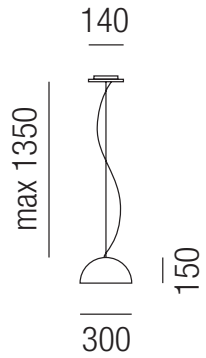

### Dune 30, 1x E27 70W

Metall

Bestell-Nr.	Farbauswahl angeben	Euro
33360/30-	<b>W</b>	
33360/30-	<b>SW RW EW</b>	
33360/30-	<b>SBG RBG EGBS WBS EBS RBKU</b>	

### Dune 40, 1x E27 70W

Metall

Bestell-Nr.	Farbauswahl angeben	Euro
33360/40-	<b>W</b>	
33360/40-	<b>SW RW EW</b>	
33360/40-	<b>SBG RBG EGBS WBS EBS RBKU</b>	

### Dune 50, 1x E27 70W

Metall

Bestell-Nr.	Farbauswahl angeben	Euro
33360/50-	<b>W</b>	
33360/50-	<b>SW RW EW</b>	
33360/50-	<b>SBG RBG EGBS WBS EBS RBKU</b>	