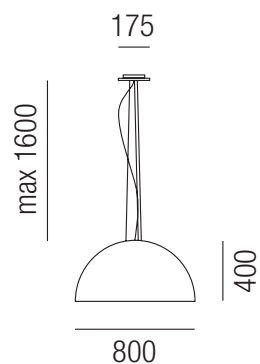

### Dune 30, 1x E27 70W

Metall

Bestell-Nr.	Farbauswahl angeben	Euro
33360/30-	<b>W</b>	
33360/30-	<b>SW RW EW</b>	
33360/30-	<b>SBG RBG EGBS WBS EBS RBKU</b>	

### Dune 50, 1x E27 70W

Metall

Bestell-Nr.	Farbauswahl angeben	Euro
33360/50-	<b>W</b>	
33360/50-	<b>SW RW EW</b>	
33360/50-	<b>SBG RBG EGBS WBS EBS RBKU</b>	

### Dune 70, 3x E27 70W

Metall

Bestell-Nr.	Farbauswahl angeben	Euro
33360/70-	<b>W</b>	
33360/70-	<b>SW RW EW</b>	
33360/70-	<b>SBG RBG EGBS WBS EBS RBKU</b>	

### Dune 80, 3x E27 70W

Metall

Bestell-Nr.	Farbauswahl angeben	Euro
33360/80-	<b>W</b>	
33360/80-	<b>SW RW EW</b>	
33360/80-	<b>SBG RBG EGBS WBS EBS RBKU</b>	