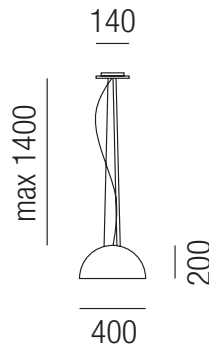

### Dune 30, 1x E27 70W

Metall

Bestell-Nr.	Farbauswahl angeben	Euro
33360/30-	<b>W</b>	
33360/30-	<b>SW RW EW</b>	
33360/30-	<b>SBG RBG EGBS WBS EBS RBKU</b>	

### Dune 40, 1x E27 70W

Metall

Bestell-Nr.	Farbauswahl angeben	Euro
33360/40-	<b>W</b>	
33360/40-	<b>SW RW EW</b>	
33360/40-	<b>SBG RBG EGBS WBS EBS RBKU</b>	

### Dune 50, 1x E27 70W

Metall

Bestell-Nr.	Farbauswahl angeben	Euro
33360/50-	<b>W</b>	
33360/50-	<b>SW RW EW</b>	
33360/50-	<b>SBG RBG EGBS WBS EBS RBKU</b>	

### Dune 80, 3x E27 70W

Metall

Bestell-Nr.	Farbauswahl angeben	Euro
33360/80-	<b>W</b>	
33360/80-	<b>SW RW EW</b>	
33360/80-	<b>SBG RBG EGBS WBS EBS RBKU</b>	