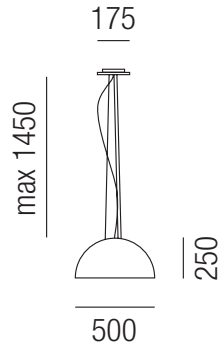

### Dune 30, 1x E27 70W

Metall

Bestell-Nr.	Farbauswahl angeben	Euro
33360/30-	<b>W</b>	
33360/30-	<b>SW RW EW</b>	
33360/30-	<b>SBG RBG EGBS WBS EBS RBKU</b>	

### Dune 40, 1x E27 70W

Metall

Bestell-Nr.	Farbauswahl angeben	Euro
33360/40-	<b>W</b>	
33360/40-	<b>SW RW EW</b>	
33360/40-	<b>SBG RBG EGBS WBS EBS RBKU</b>	

### Dune 50, 1x E27 70W

Metall

Bestell-Nr.	Farbauswahl angeben	Euro
33360/50-	<b>W</b>	
33360/50-	<b>SW RW EW</b>	
33360/50-	<b>SBG RBG EGBS WBS EBS RBKU</b>	