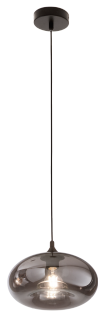

Produktdatenblatt

ELA 10600/27G-A

Beschreibung

HL ELA

1fl/Metall schwarz/Glas fumè

dm270/H140/GH2000mm/für 1xE27 42W

Anschluss 230V Wechselspannung, Schutzklasse I - Elektrische Isolierungsstufe (IEC), Schutzart IP20, Anwendung im Innenbereich, Installation an der Decke, 4 seitiger Lichtaustritt - Rundumlicht (in alle Richtungen), Leuchte geeignet für die Montage auf entflammenden Oberflächen, Energieeffizienzklasse, A++ - D