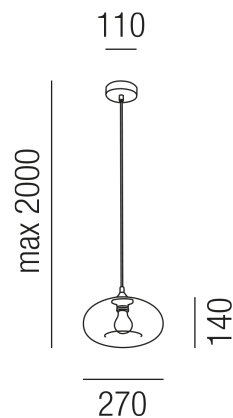

Produktdatenblatt

ELA 10600/27G-A

Beschreibung

HL ELA

1fl/Metall schwarz/Glas fumè

dm270/H140/GH2000mm/für 1xE27 42W

Anschluss 230V Wechselspannung, Schutzklasse I - Elektrische Isolierungsstufe (IEC), Schutzart IP20, Anwendung im Innenbereich, Installation an der Decke, 4 seitiger Lichtaustritt - Rundumlicht (in alle Richtungen), Leuchte geeignet für die Montage auf entflammenden Oberflächen, Energieeffizienzklasse, A++ - D

Projektbilder - Zusatzbilder - Detailbilder

Technische Änderungen vorbehalten, druck-, scan- und kalibrierungsbedingt sind Farbabweichungen möglich.