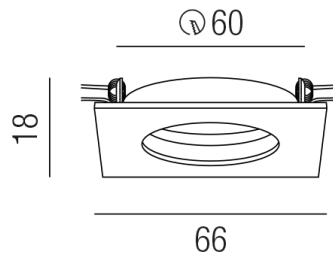

Produktdatenblatt

ZUPOLY ZU548/94-W

Beschreibung

ZUB POLY

NUR Einbaurahmen/quad./starr/weiß

65x65/Loch 58mm

Schutzart IP20, Anwendung im Innenbereich, Installation an der Decke, Lochausschnitt rund: 60mm, CE-Kennzeichnung