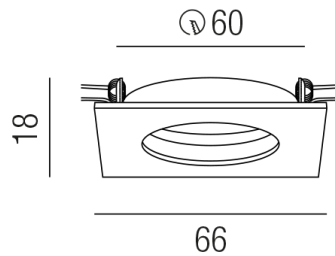

### Beschreibung

ZUB POLY

NUR Einbaurahmen/quad./starr/weiß

65x65/Loch 58mm

Schutzart IP20, Anwendung im Innenbereich, Installation an der Wand oder Decke, Lochausschnitt rund: 60mm