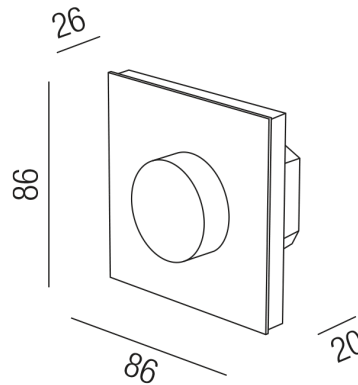

Produktdatenblatt

CONTROLLER 2015 43LED/537-W

Beschreibung

LED 1 Kanal WANDEINBAUDIMMER

für monochrome Anwendungen/Batteriebetrieb

Kunststoffgeh. mit Glasabdeckung weiß/Drehknopf

86x86/AL 26/ET 20mm/inkl. Batterie CR2032

Anschluss 230V Wechselspannung, Schutzklasse III - Elektrische Isolierungsklasse (IEC), Schutzart IP20, Anwendung im Innenbereich, Leuchte geeignet für die Montage auf entflammaren Oberflächen, Betriebsgeräte schaltbar (nicht dimmbar)