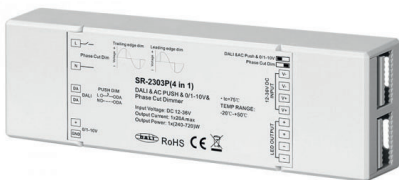

### Dimmmodul Konstantspannung, 1x 8A

dimmbar mit Taster oder Funkfernbedienung

Bestell-Nr. Euro  
43LED/530

### Dimmmodul Konstantspannung, 1x 8A

dimmbar mit 1-10V Dimmer

Bestell-Nr. Euro  
43LED/580

### Dimmmodul Konstantspannung, 4x 5A

dimmbar DALI mit TouchDIM Funktion

Bestell-Nr. Euro  
43LED/582

### Dimmmodul Konstantspannung, 1x 20A

dimmbar 1-10V, DALI, TRIAC, SWITCH

Bestell-Nr. Euro  
43LED/583