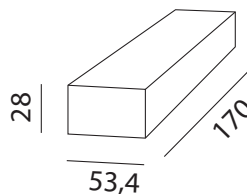

Bestell-Nr. Euro
43LED/583