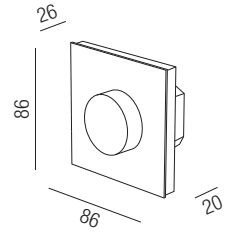

### + 1 Kanal Wandeinbaudimmer

Dimmen 0-100%, Reichweite 20m, inkl. Batterien CR2032, Glasabdeckung schwarz oder weiß, Drehknopf Aluminium

W - weiß glänzend  
S - schwarz glänzend

Bestell-Nr. Farbauswahl angeben Euro  
43LED/537- W S