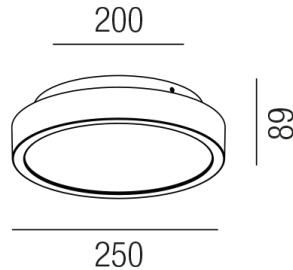

Produktdatenblatt

ATLANTIS 84960/25-W

Beschreibung

DL/WL ATLANTIS - LED

rund/weiß/Diffuser opal

dm250/H-AL68mm/LED SMD 20W 3000K 1140lm

Anschluss 230V Wechselspannung, Schutzklasse I - Elektrische Isolierungsklasse (IEC), Schutzart IP54, Anwendung im Innen- und Außenbereich, Installation an der Wand oder Decke, 1 seitiger Lichtaustritt - down breitstrahlend, Abstrahlwinkel 120°, Leuchte geeignet für die Montage auf entflammaren Oberflächen, Netzteil integriert, Konstantstrom 500mA, Betriebsgeräte schaltbar (nicht dimmbar), Farbwiedergabeindex CRI >80, Farbtemperatur von warmweiß 3000K, Energieeffizienzklasse, G, CE-Kennzeichnung

Projektbilder - Zusatzbilder - Detailbilder

Technische Änderungen vorbehalten, druck-, scan- und kalibrierungsbedingt sind Farbabweichungen möglich.