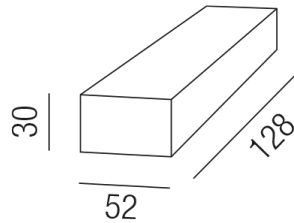

Produktdatenblatt

NETZTEIL 24VDC 43LED/419TRI

Beschreibung

LED NETZTEIL 24 VDC

für LED Strips+Belts 24V - 2,4-25W

TRIAC dimmbar/L128xB52/H30mm

Anschluss 230V Wechselspannung, Schutzklasse II - Elektrische Isolierungsklasse (IEC), Schutzart IP20, Anwendung im Innenbereich, Installation an der Wand, Decke oder auf dem Boden, Leuchte geeignet für die Montage an Möbeln, Betriebsgerät TRIAC dimmbar, CE-Kennzeichnung