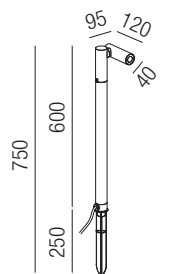

**Spiky**, LED 4,5W, 445lm, 3000K

Aluminium anthrazit, Glas klar, dreh- und schwenkbar, inkl. Erdspieß, Kabellänge 2000mm

Bestell-Nr.	Euro
84991/15-A	119,50

**Kalahari**, LED 3W, 180lm, 3000K

Aluminium dunkelbraun, Diffusor Acryl, inkl. Erdspieß, **ohne Netzteil - Netzteile/Steuerungen ab Seite 82**

Bestell-Nr.	Euro
88095/30-R	80,20

**Spiky**, LED 4,5W, 445lm, 3000K

Aluminium anthrazit, Glas klar, dreh- und schwenkbar, inkl. Erdspieß, Kabellänge 2000mm

Bestell-Nr.	Euro
84991/60-A	163,50

**Kalahari**, LED 3W, 180lm, 3000K