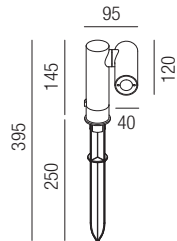

**Spiky**, LED 4,5W, 445lm, 3000K

Aluminium anthrazit, Glas klar, dreh- und schwenkbar, inkl. Erdspieß, Kabellänge 2000mm

Bestell-Nr.	Euro
84991/15-A	119,50

**Kalahari**, LED 3W, 180lm, 3000K

Aluminium dunkelbraun, Diffusor Acryl, inkl. Erdspieß, **ohne Netzteil - Netzteile/Steuerungen ab Seite 82**

Bestell-Nr.	Euro
88095/30-R	80,20

**Spiky**, LED 4,5W, 445lm, 3000K

Aluminium anthrazit, Glas klar, dreh- und schwenkbar, inkl. Erdspieß, Kabellänge 2000mm

Bestell-Nr.	Euro
84991/60-A	163,50

**Kalahari**, LED 3W, 180lm, 3000K

Aluminium dunkelbraun, Diffusor Acryl, inkl. Erdspieß, **ohne Netzteil - Netzteile/Steuerungen ab Seite 82**

Bestell-Nr.	Euro
88095/100-R	103,20