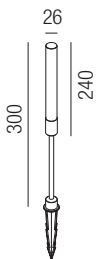

**Spiky**, LED 4,5W, 445lm, 3000K

Aluminium anthrazit, Glas klar, dreh- und schwenkbar, inkl. Erdspieß, Kabellänge 2000mm

Bestell-Nr.	Euro
84991/15-A	119,50

**Kalahari**, LED 3W, 180lm, 3000K

Aluminium dunkelbraun, Diffusor Acryl, inkl. Erdspieß, **ohne Netzteil - Netzteile/Steuerungen ab Seite 82**

Bestell-Nr.	Euro
88095/30-R	80,20

**Spiky**, LED 4,5W, 445lm, 3000K

Aluminium anthrazit, Glas klar, dreh- und schwenkbar, inkl. Erdspieß, Kabellänge 2000mm

Bestell-Nr.	Euro
84991/60-A	163,50

**Kalahari**, LED 3W, 180lm, 3000K