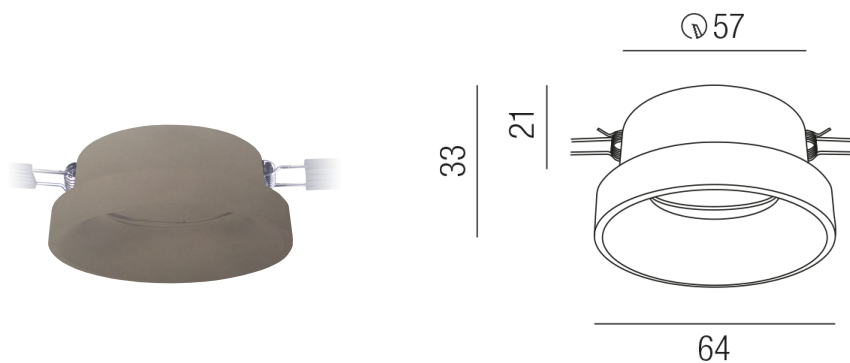

Produktdatenblatt

ZUPOLY ZU548/70-ME

Beschreibung

ZUB POLY

NUR Halbeinbauring melange

dm64/H-AL 12/Loch 57mm

Schutzart IP20, Anwendung im Innenbereich, Installation an der Decke, Lochausschnitt rund: 58mm, CE-Kennzeichnung