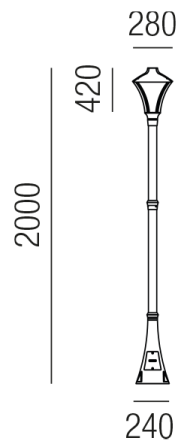

Produktdatenblatt

MORPHIS 86857/200-RWW

Beschreibung

SL MORPHIS 200 - IP65

Aluguß rost/Diffuser PC transparent

LED 29W 3000K 1700lm CRI>90

dm280/H420/GH2000mm

Anschluss 230V Wechselspannung, Schutzklasse I - Elektrische Isolierungsklasse (IEC), Schutzart IP65, Anwendung im Außenbereich, Installation auf dem Boden, 3 seitiger Lichtaustritt - down breitstrahlend, seitlich breitstrahlend, Leuchte geeignet für die Montage auf entflammabaren Oberflächen, Netzteil integriert, Betriebsgeräte schaltbar (nicht dimmbar), Farbwiedergabeindex CRI >90, Farbtemperatur von warmweiß 3000K, Energieeffizienzklasse, G, CE-Kennzeichnung

Projektbilder - Zusatzbilder - Detailbilder

Technische Änderungen vorbehalten, druck-, scan- und kalibrierungsbedingt sind Farbabweichungen möglich.