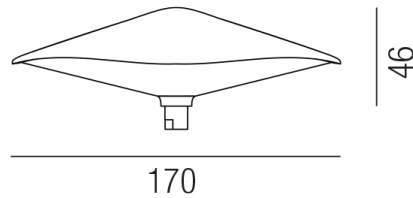

Produktdatenblatt

KINNO 86150/17-BRSWW

Beschreibung

KOPF KINNO

1fl/bronze/Diffusor Kunststoff lamelliert

LED 6W 2700K 660lm CRI>90

dm170/H46mm/TRIAC dimmbar

Anschluss 230V Wechselspannung, Schutzklasse I - Elektrische Isolierungsklasse (IEC), Schutzart IP67, Anwendung im Innen- und Außenbereich, Installation an der Wand, Decke oder auf dem Boden, 1 seitiger Lichtaustritt - down breitstrahlend, Leuchte geeignet für die Montage auf entflammaren Oberflächen, Netzteil integriert, Betriebsgerät TRIAC dimmbar, Farbwiedergabeindex CRI >90, Farbtemperatur von superwarmweiß 2700K, Energieeffizienzklasse, E, CE-Kennzeichnung, mit angebautem Stromkabel 1,5m

Projektbilder - Zusatzbilder - Detailbilder

Technische Änderungen vorbehalten, druck-, scan- und kalibrierungsbedingt sind Farbabweichungen möglich.