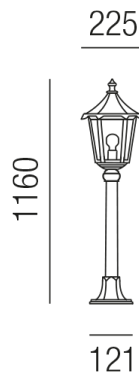

## MONACO 92140/107-R

### Beschreibung

SL MONACO

1fl/Körper und Dach rostfärbig/Glas klar

dm255/H1160mm/1x E27 70W

Anschluss 230V Wechselspannung, Schutzklasse I - Elektrische Isolierungsklasse (IEC), Schutzart IP43, Anwendung im Außenbereich, Installation auf dem Boden, 4 seitiger Lichtaustritt - Rundumlicht (in alle Richtungen), Leuchte geeignet für die Montage auf entflammaren Oberflächen, Energieeffizienzklasse, A - G, CE-Kennzeichnung