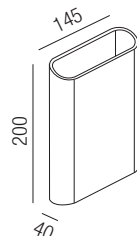

Mailbox, LED 2x6W

Aluminium, Lichtfarben einstellbar 2,7K (1280lm) / 3K (1320lm)

230VAC

Bestell-Nr.	Farbauswahl angeben	Euro
57382/15-	S W	182,80
57382/15-	SB SME	190,20

- S** - schwarz matt
- W** - weiß matt
- S****G** - schwarz-innen gold
- S****M** - schwarz-innen melange

Mailbox, LED 2x6W

Aluminium, Lichtfarben einstellbar 2,7K (1280lm) / 3K (1320lm)

230VAC

Bestell-Nr.	Farbauswahl angeben	Euro
57382/15-	S W	182,80
57382/15-	S G S M	190,20

Fifteen, LED 16W

Aluminium schwarz matt, Austrittswinkel verstellbar, Lichtfarben einstellbar 2,7K (698lm) / 3,2K (751lm) / 4K (880lm)