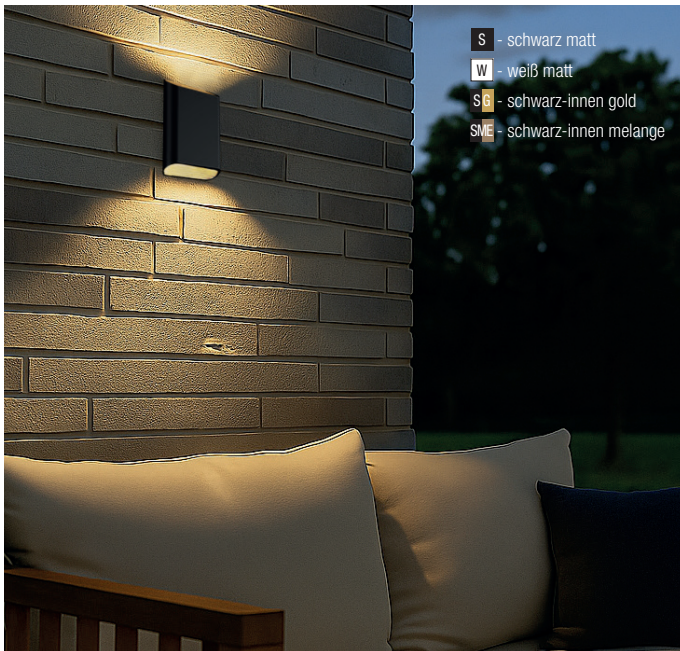

Mailbox, LED 2x6W

Aluminium, Lichtfarben einstellbar 2,7K (1280lm) / 3K (1320lm)

230VAC

Bestell-Nr.	Farbauswahl angeben	Euro
57382/15-	S W	182,80
57382/15-	SB SME	190,20

- S** - schwarz matt
- W** - weiß matt
- S****G** - schwarz-innen gold
- S****M** - schwarz-innen melange

Mailbox, LED 2x6W

Aluminium, Lichtfarben einstellbar 2,7K (1280lm) / 3K (1320lm)

230VAC

Bestell-Nr.	Farbauswahl angeben	Euro
57382/15-	S W	182,80
57382/15-	S G S M	190,20

Fifteen, LED 16W

Aluminium schwarz matt, Austrittswinkel verstellbar, Lichtfarben einstellbar 2,7K (698lm) / 3,2K (751lm) / 4K (880lm)