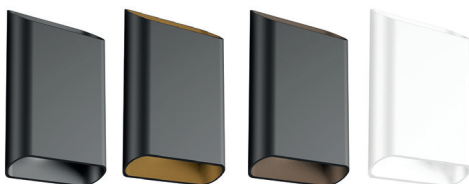

Mailbox, LED 2x6W

Aluminium, Lichtfarben einstellbar 2,7K (1280lm) / 3K (1320lm)

230VAC

Bestell-Nr.	Farbauswahl angeben	Euro
57382/15-	S W	182,80
57382/15-	SB SME	190,20

- S** - schwarz matt
- W** - weiß matt
- S****G** - schwarz-innen gold
- S****M** - schwarz-innen melange

Mailbox, LED 2x6W

Aluminium, Lichtfarben einstellbar 2,7K (1280lm) / 3K (1320lm)

230VAC

Bestell-Nr.	Farbauswahl angeben	Euro
57382/15-	S W	182,80
57382/15-	S G S M	190,20

Fifteen, LED 16W

Aluminium schwarz matt, Austrittswinkel verstellbar, Lichtfarben einstellbar 2,7K (698lm) / 3,2K (751lm) / 4K (880lm)