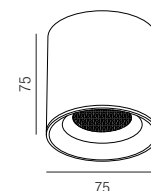

Forty8 Mono, LED 10W

Aluminium, dreh- und schwenkbar, magnetisch mit mechanischem Verschluss

Bestell-Nr.		Lumen	Euro
64830/5-	S MM + WW	950lm	
64830/5TUY-	S MM + WW	950lm	
64830/5TUY-	S MM + SWW	920lm	

Forty8 Duo, LED 2x 10W, 1900lm, 3000K

Aluminium, dreh- und schwenkbar, magnetisch mit mechanischem Verschluss

Bestell-Nr.	Euro
64832/5-SWW	

Forty8 Mono, LED 18W

Aluminium, dreh- und schwenkbar, magnetisch mit mechanischem Verschluss

Bestell-Nr.		Lumen	Euro
64835/6-	S + WW	1710lm	
64835/6TUY-	S + WW	1710lm	
64835/6TUY-	S + SWW	1656lm	

Forty8 Solo, LED 6W

nur für Profil flat, Aluminium, starr, magnetisch mit mechanischem Verschluss

Bestell-Nr.		Lumen	Euro
64831/8-	S + WW	570lm	
64831/8TUY-	S + WW	570lm	
64831/8TUY-	S + SWW	552lm	

Forty8 Triple, LED 3x 6W, 1710lm, 3000K

Aluminium, starr, magnetisch mit mechanischem Verschluss

Bestell-Nr.	Euro
64833/12-SWW	

Forty8 Tube, LED 20W, 1900lm, 3000K

Aluminium, drehbar, magnetisch mit mechanischem Verschluss

Bestell-Nr.	Euro
64834/60-SWW