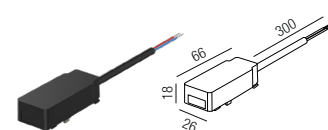

Forty8 Aufbau - flat

48 V - Stromschiene

Aluminium, magnetisch, inkl. Endstücke und Montagezubehör

Bestell-Nr.	Länge	Euro
64800/100-S	1000 mm	
64800/200-S	2000 mm	

In Track Netzteil

200W, ON/OFF

Bestell-Nr.	Euro
64845/200	

Linearverbinder

Bestell-Nr.	Euro
64870-S	

Netzteil extern

100W, ON/OFF

Bestell-Nr.	Euro
43LED/348K	

Eckverbinder horizontal

Bestell-Nr.	Euro
64872-S	

Kabeinspeiser

Bestell-Nr.	Euro
64850-S	

Eckverbinder vertikal

Bestell-Nr.	Euro
64877-S	

Abdeckung für Stromanschluss

Bestell-Nr.	Euro
64846/200	

T-Verbinder

Bestell-Nr.	Euro
64873-S	

Seilabhängung

Länge: 2000mm

Bestell-Nr.	Euro
64840/200-S	

Kreuzverbinder

Bestell-Nr.	Euro
64874-S	

Forty8 Aufbau

48VDC

48 V - Stromschiene

Aluminium, magnetisch, inkl. Endstücke und Blindabdeckung schwarz