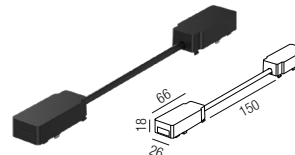

Länge: 2000mm

Bestell-Nr.	Euro
64840/200-S	

Kreuzverbinder

Bestell-Nr.	Euro
64874-S	

Forty8 Aufbau

48VDC

48 V - Stromschiene

Aluminium, magnetisch, inkl. Endstücke und Blindabdeckung schwarz

Länge: 2000mm

Bestell-Nr.	Euro
64840/200-S	

Eckverbinder vertikal innen

inkl. 2 Verbinder mechanisch

Bestell-Nr.	Euro
64879-S	

Abdeckung für Stromanschluss

Bestell-Nr.	Euro
64846/200	

Verbinder mechanisch

Bestell-Nr.	Euro
64867-S	

Verbinder elektrisch

Bestell-Nr.	Länge	Euro
64871/3-S	30mm	
64871/15-S	150mm	

Kabeleinspeiser

Bestell-Nr.	Euro
64850-S	

In Track Netzteil

200W, ON/OFF

Bestell-Nr.	Euro
64845/200	

Forty8 Einbau frameless

48 V - Stromschiene
Aluminium, magnetisch, Länge: 2000mm
Bestell-Nr. Euro
64860/200-S

In Track Netzteil
200W, ON/OFF
Bestell-Nr. Euro
64845/200

Eckverbinder horizontal
inkl. 2 Verbinder mechanisch
Bestell-Nr. Euro
64868-S