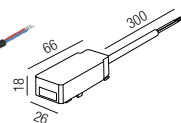

Bestell-Nr.	Länge	Euro
64810/100-S	1000 mm	
64810/200-S	2000 mm	

Netzteil extern

100W, ON/OFF

Bestell-Nr.	Euro
43LED/348K	

Eckverbinder horizontal

inkl. 2 Verbinder mechanisch

Bestell-Nr.	Euro
64878-S	

Seilabhängung

Länge: 2000mm

Bestell-Nr.	Euro
64840/200-S	

Eckverbinder vertikal innen

inkl. 2 Verbinder mechanisch

Bestell-Nr.	Euro
64879-S	

Abdeckung für Stromanschluss

Bestell-Nr.	Euro
64846/200	

Verbinder mechanisch

Bestell-Nr.	Euro
64867-S	

Verbinder elektrisch

Bestell-Nr.	Länge	Euro
64871/3-S	30mm	
64871/15-S	150mm	

Kabeleinspeiser

Bestell-Nr.	Euro
64850-S	

In Track Netzteil

200W, ON/OFF

Bestell-Nr.	Euro
64845/200	