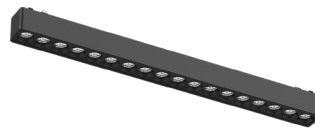

Forty8 Eyeline, LED 6W

Aluminium, starr, magnetisch mit mechanischem Verschluss

Bestell-Nr.		Lumen	Euro
64820/12-	S + WW	570lm	
64820/12TUY-	S + WW	570lm	
64820/12TUY-	S + SWW	552lm	

Forty8 Eyeline, LED 18W, 1710lm, 3000K

Aluminium, starr, magnetisch mit mechanischem Verschluss

Bestell-Nr.	Euro
64820/34-SWW	

Forty8 Eyeblick, LED 6W

Aluminium, schwenkbar, magnetisch mit mechanischem Verschluss

Bestell-Nr.		Lumen	Euro
64821/12-	S + WW	570lm	
64821/12TUY-	S + WW	570lm	
64821/12TUY-	S + SWW	552lm	