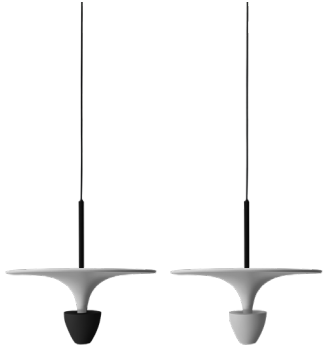

Bestell-Nr.	Euro
64810/30- +