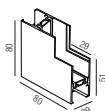

Forty8 Aufbau

48VDC

48 V - Stromschiene

Aluminium, magnetisch, inkl. Endstücke und Blindabdeckung schwarz

Bestell-Nr.	Länge	Euro
64810/100-S	1000 mm	
64810/200-S	2000 mm	

Netzteil extern

100W, ON/OFF

Bestell-Nr.	Euro
43LED/348K	

Eckverbinder horizontal

inkl. 2 Verbinder mechanisch

Bestell-Nr.	Euro
64878-S	

Seilabhängung

Länge: 2000mm

Bestell-Nr.	Euro
64840/200-S	

Eckverbinder vertikal innen

inkl. 2 Verbinder mechanisch

Bestell-Nr.	Euro
64879-S	

Abdeckung für Stromanschluss

Bestell-Nr.	Euro
64846/200	

Verbinder mechanisch

Bestell-Nr.	Euro
64867-S	

Verbinder elektrisch

Bestell-Nr.	Länge	Euro
64871/3-S	30mm	
64871/15-S	150mm	

Kabeleinspeiser

Bestell-Nr.	Euro
64850-S	

In Track Netzteil

200W, ON/OFF

Bestell-Nr.	Euro
64845/200