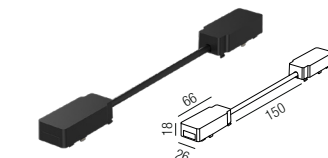

Bestell-Nr.	Euro
64867-S	

Verbinder elektrisch

Bestell-Nr.	Länge	Euro
64871/3-S	30mm	
64871/15-S	150mm	

Kabeleinspeiser

Bestell-Nr.	Euro
64850-S	

In Track Netzteil

200W, ON/OFF

Bestell-Nr.	Euro
64845/200	

Forty8 Einbau frameless

48 V - Stromschiene
Aluminium, magnetisch, Länge: 2000mm
Bestell-Nr. Euro
64860/200-S

In Track Netzteil
200W, ON/OFF
Bestell-Nr. Euro
64845/200

Eckverbinder horizontal
inkl. 2 Verbinder mechanisch
Bestell-Nr. Euro
64868-S

Netzteil extern
100W, ON/OFF
Bestell-Nr. Euro
43LED/348K

Eckverbinder vertikal innen
inkl. 2 Verbinder mechanisch
Bestell-Nr. Euro
64869-S

Abdeckung für Stromanschluss
Bestell-Nr. Euro
64846/200

Verbinder mechanisch
Bestell-Nr. Euro
64867-S

Verbinder elektrisch

Bestell-Nr.	Länge	Euro
64871/3-S	30mm	
64871/15-S	150mm	

Kabeleinspeiser
Bestell-Nr. Euro
64850-S

Forty8 Mono, LED 10W

Aluminium, dreh- und schwenkbar, magnetisch mit mechanischem Verschluss