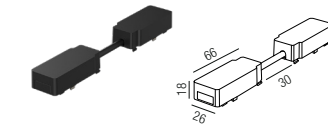

Netzteil extern
100W, ON/OFF
Bestell-Nr. Euro
43LED/348K

Eckverbinder vertikal innen
inkl. 2 Verbinder mechanisch
Bestell-Nr. Euro
64869-S

Abdeckung für Stromanschluss
Bestell-Nr. Euro
64846/200

Verbinder mechanisch
Bestell-Nr. Euro
64867-S