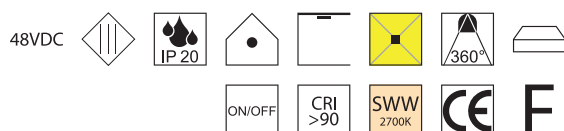

Forty8 You2, LED 48W, 4560lm, 2700K

Aluminium, magnetisch mit mechanischem Verschluss

Bestell-Nr. Euro
64813/300-SSWW