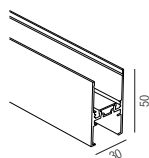

Länge: 2000mm

Bestell-Nr.	Euro
64840/200-S	

Kreuzverbinder

Bestell-Nr.	Euro
64874-S	

Forty8 Aufbau

48VDC

48 V - Stromschiene

Aluminium, magnetisch, inkl. Endstücke und Blindabdeckung schwarz

Bestell-Nr.	Länge	Euro
64810/100-S	1000 mm	
64810/200-S	2000 mm	

Netzteil extern

100W, ON/OFF

Bestell-Nr.	Euro
43LED/348K	

Eckverbinder horizontal

inkl. 2 Verbinder mechanisch

Bestell-Nr.	Euro
64878-S	

Seilabhängung