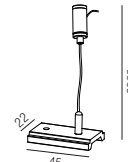

Bestell-Nr.	Länge	Euro
64810/100-S	1000 mm	
64810/200-S	2000 mm	

Netzteil extern

100W, ON/OFF

Bestell-Nr.	Euro
43LED/348K	

Eckverbinder horizontal

inkl. 2 Verbinder mechanisch

Bestell-Nr.	Euro
64878-S	

Seilabhängung