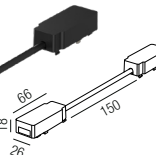

Bestell-Nr.	Länge	Euro
64810/100-S	1000 mm	
64810/200-S	2000 mm	

Netzteil extern

100W, ON/OFF

Bestell-Nr.	Euro
43LED/348K	

Eckverbinder horizontal

inkl. 2 Verbinder mechanisch

Bestell-Nr.	Euro
64878-S	

Seilabhängung

Länge: 2000mm

Bestell-Nr.	Euro
64840/200-S	

Eckverbinder vertikal innen

inkl. 2 Verbinder mechanisch

Bestell-Nr.	Euro
64879-S	

Abdeckung für Stromanschluss

Bestell-Nr.	Euro
64846/200	

Verbinder mechanisch

Bestell-Nr.	Euro
64867-S	

Verbinder elektrisch

Bestell-Nr.	Länge	Euro
64871/3-S	30mm	
64871/15-S	150mm	

Kabeleinspeiser

Bestell-Nr.	Euro
64850-S	

In Track Netzteil

200W, ON/OFF

Bestell-Nr.	Euro
64845/200	

Forty8 Einbau frameless

48 V - Stromschiene
Aluminium, magnetisch, Länge: 2000mm
Bestell-Nr. Euro
64860/200-S

In Track Netzteil
200W, ON/OFF
Bestell-Nr. Euro
64845/200

Eckverbinder horizontal
inkl. 2 Verbinder mechanisch
Bestell-Nr. Euro
64868-S