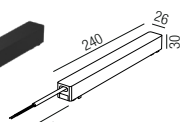

Bestell-Nr.	Länge	Euro
64810/100-S	1000 mm	
64810/200-S	2000 mm	

Netzteil extern

100W, ON/OFF

Bestell-Nr.	Euro
43LED/348K	

Eckverbinder horizontal

inkl. 2 Verbinder mechanisch

Bestell-Nr.	Euro
64878-S	

Seilabhängung

Länge: 2000mm

Bestell-Nr.	Euro
64840/200-S	

Eckverbinder vertikal innen

inkl. 2 Verbinder mechanisch

Bestell-Nr.	Euro
64879-S	

Abdeckung für Stromanschluss

Bestell-Nr.	Euro
64846/200	

Verbinder mechanisch

Bestell-Nr.	Euro
64867-S	

Verbinder elektrisch

Bestell-Nr.	Länge	Euro
64871/3-S	30mm	
64871/15-S	150mm	

Kabeleinspeiser

Bestell-Nr.	Euro
64850-S	

In Track Netzteil

200W, ON/OFF

Bestell-Nr.	Euro
64845/200	

Forty8 Einbau frameless

48 V - Stromschiene
Aluminium, magnetisch, Länge: 2000mm
Bestell-Nr. Euro
64860/200-S

In Track Netzteil
200W, ON/OFF
Bestell-Nr. Euro
64845/200

Eckverbinder horizontal
inkl. 2 Verbinder mechanisch
Bestell-Nr. Euro
64868-S