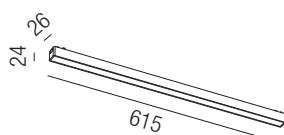

Bestell-Nr.		Lumen	Euro
64825/62-	S + WW	1900lm	
64825/62TUY-	S + WW	1900lm	
64825/62TUY-	S + SWW	1840lm