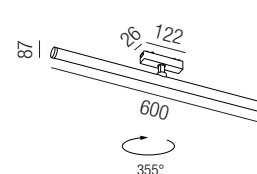

Forty8 Mono, LED 10W

Aluminium, dreh- und schwenkbar, magnetisch mit mechanischem Verschluss

Bestell-Nr.		Lumen	Euro
64830/5-	S MM + WW	950lm	
64830/5TUY-	S MM + WW	950lm	
64830/5TUY-	S MM + SWW	920lm	

Forty8 Duo, LED 2x 10W, 1900lm, 3000K

Aluminium, dreh- und schwenkbar, magnetisch mit mechanischem Verschluss

Bestell-Nr.	Euro
64832/5-SWW	

Forty8 Mono, LED 18W

Aluminium, dreh- und schwenkbar, magnetisch mit mechanischem Verschluss

Bestell-Nr.		Lumen	Euro
64835/6-	S + WW	1710lm	
64835/6TUY-	S + WW	1710lm	
64835/6TUY-	S + SWW	1656lm	

Forty8 Solo, LED 6W

nur für Profil flat, Aluminium, starr, magnetisch mit mechanischem Verschluss

Bestell-Nr.		Lumen	Euro
64831/8-	S + WW	570lm	
64831/8TUY-	S + WW	570lm	
64831/8TUY-	S + SWW	552lm	

Forty8 Triple, LED 3x 6W, 1710lm, 3000K

Aluminium, starr, magnetisch mit mechanischem Verschluss

Bestell-Nr.	Euro
64833/12-SWW	

Forty8 Tube, LED 20W, 1900lm, 3000K

Aluminium, drehbar, magnetisch mit mechanischem Verschluss

Bestell-Nr.	Euro
64834/60-SWW