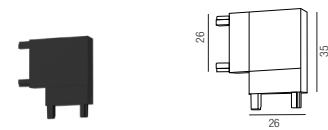

Eckverbinder horizontal

Bestell-Nr.	Euro
64872-S