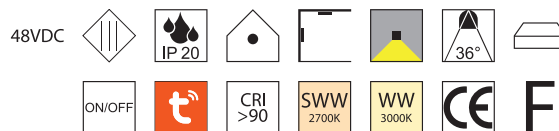

Forty8 Solo, LED 6W

nur für Profil flat, Aluminium, starr, magnetisch mit mechanischem Verschluss