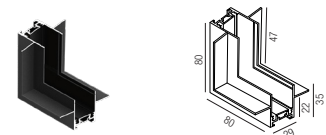

Forty8 Einbau frameless

48 V - Stromschiene
Aluminium, magnetisch, Länge: 2000mm
Bestell-Nr. Euro
64860/200-S

In Track Netzteil
200W, ON/OFF
Bestell-Nr. Euro
64845/200

Eckverbinder horizontal
inkl. 2 Verbinder mechanisch
Bestell-Nr. Euro
64868-S

Netzteil extern
100W, ON/OFF
Bestell-Nr. Euro
43LED/348K

Eckverbinder vertikal innen
inkl. 2 Verbinder mechanisch
Bestell-Nr. Euro
64869-S

Abdeckung für Stromanschluss
Bestell-Nr. Euro
64846/200

Verbinder mechanisch
Bestell-Nr. Euro
64867-S

Verbinder elektrisch

Bestell-Nr.	Länge	Euro
64871/3-S	30mm	
64871/15-S	150mm	

Kabeleinspeiser
Bestell-Nr. Euro
64850-S