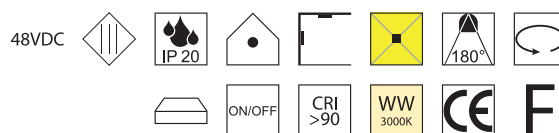

Aluminium, starr, magnetisch mit mechanischem Verschluss

Bestell-Nr.	Euro
64833/12-SWW	

Forty8 Tube, LED 20W, 1900lm, 3000K

Aluminium, drehbar, magnetisch mit mechanischem Verschluss

Bestell-Nr.	Euro
64834/60-SWW	