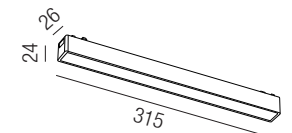

Forty8 Eyeline, LED 6W

Aluminium, starr, magnetisch mit mechanischem Verschluss

Bestell-Nr.		Lumen	Euro
64820/12-	S + WW	570lm	
64820/12TUY-	S + WW	570lm	
64820/12TUY-	S + SWW	552lm	

Forty8 Eyeline, LED 18W, 1710lm, 3000K

Aluminium, starr, magnetisch mit mechanischem Verschluss

Bestell-Nr.	Euro
64820/34-SWW	

Forty8 Eyeblick, LED 6W

Aluminium, schwenkbar, magnetisch mit mechanischem Verschluss

Bestell-Nr.		Lumen	Euro
64821/12-	S + WW	570lm	
64821/12TUY-	S + WW	570lm	
64821/12TUY-	S + SWW	552lm	

Forty8 Linear, LED 10W, 950lm, 3000K

Aluminium, starr, magnetisch mit mechanischem Verschluss

Bestell-Nr.	Euro
64825/32-SWW	

Forty8 Eyeline, LED 20W

Aluminium, starr, magnetisch mit mechanischem Verschluss

Bestell-Nr.		Lumen	Euro
64825/62-	S + WW	1900lm	
64825/62TUY-	S + WW	1900lm	
64825/62TUY-	S + SWW	1840lm	

Forty8 Linear, LED 30W, 2850lm, 3000K

Aluminium, starr, magnetisch mit mechanischem Verschluss

Bestell-Nr.	Euro
64825/92-SWW