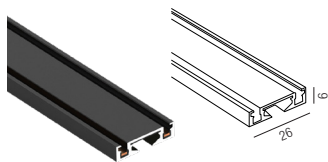

Forty8 Aufbau - flat

48 V - Stromschiene

Aluminium, magnetisch, inkl. Endstücke und Montagezubehör

Bestell-Nr.	Länge	Euro
64800/100-S	1000 mm	
64800/200-S	2000 mm	

In Track Netzteil

200W, ON/OFF

Bestell-Nr.	Euro
64845/200	

Länge: 2000mm

Bestell-Nr.	Euro
64840/200-S	

Kreuzverbinder

Bestell-Nr.	Euro
64874-S	

Forty8 Aufbau

48VDC

48 V - Stromschiene

Aluminium, magnetisch, inkl. Endstücke und Blindabdeckung schwarz

Bestell-Nr.	Länge	Euro
64810/100-S	1000 mm	
64810/200-S	2000 mm	

Netzteil extern

100W, ON/OFF

Bestell-Nr.	Euro
43LED/348K	

Eckverbinder horizontal

inkl. 2 Verbinder mechanisch

Bestell-Nr.	Euro
64878-S	

Seilabhängung