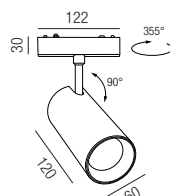

Forty8 Mono, LED 10W

Aluminium, dreh- und schwenkbar, magnetisch mit mechanischem Verschluss

Bestell-Nr.		Lumen	Euro
64830/5-	S MM + WW	950lm	
64830/5TUY-	S MM + WW	950lm	
64830/5TUY-	S MM + SWW	920lm	

Forty8 Duo, LED 2x 10W, 1900lm, 3000K

Aluminium, dreh- und schwenkbar, magnetisch mit mechanischem Verschluss

Bestell-Nr.	Euro
64832/5-SWW	

Forty8 Mono, LED 18W

Aluminium, dreh- und schwenkbar, magnetisch mit mechanischem Verschluss

Bestell-Nr.		Lumen	Euro
64835/6-	S + WW	1710lm	
64835/6TUY-	S + WW	1710lm	
64835/6TUY-	S + SWW	1656lm	

Forty8 Solo, LED 6W

nur für Profil flat, Aluminium, starr, magnetisch mit mechanischem Verschluss

Bestell-Nr.		Lumen	Euro
64831/8-	S + WW	570lm	
64831/8TUY-	S + WW	570lm	
64831/8TUY-	S + SWW	552lm	

Forty8 Triple, LED 3x 6W, 1710lm, 3000K

Aluminium, starr, magnetisch mit mechanischem Verschluss

Bestell-Nr.	Euro
64833/12-SWW	

Forty8 Tube, LED 20W, 1900lm, 3000K

Aluminium, drehbar, magnetisch mit mechanischem Verschluss

Bestell-Nr.	Euro
64834/60-SWW