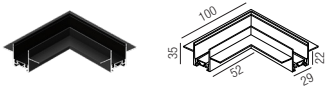

Forty8 Einbau frameless

48 V - Stromschiene
Aluminium, magnetisch, Länge: 2000mm
Bestell-Nr. Euro
64860/200-S

In Track Netzteil
200W, ON/OFF
Bestell-Nr. Euro
64845/200

Eckverbinder horizontal
inkl. 2 Verbinder mechanisch
Bestell-Nr. Euro
64868-S

Netzteil extern
100W, ON/OFF
Bestell-Nr. Euro
43LED/348K

Eckverbinder vertikal innen
inkl. 2 Verbinder mechanisch
Bestell-Nr. Euro
64869-S

Abdeckung für Stromanschluss
Bestell-Nr. Euro
64846/200

Verbinder mechanisch
Bestell-Nr. Euro
64867-S

Verbinder elektrisch

Bestell-Nr.	Länge	Euro
64871/3-S	30mm	
64871/15-S	150mm	

Kabeleinspeiser
Bestell-Nr. Euro
64850-S