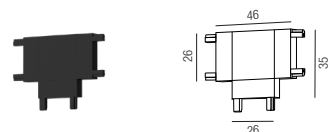

Bestell-Nr.	Euro
64850-S	

Eckverbinder vertikal

Bestell-Nr.	Euro
64877-S	

Abdeckung für Stromanschluss

Bestell-Nr.	Euro
64846/200	

T-Verbinder

Bestell-Nr.	Euro
64873-S	

Seilabhängung

Länge: 2000mm

Bestell-Nr.	Euro
64840/200-S	

Kreuzverbinder

Bestell-Nr.	Euro
64874-S	

Forty8 Aufbau

48VDC

48 V - Stromschiene

Aluminium, magnetisch, inkl. Endstücke und Blindabdeckung schwarz

Bestell-Nr.	Länge	Euro
64810/100-S	1000 mm	
64810/200-S	2000 mm	

Netzteil extern

100W, ON/OFF

Bestell-Nr.	Euro
43LED/348K	

Eckverbinder horizontal

inkl. 2 Verbinder mechanisch

Bestell-Nr.	Euro
64878-S	

Seilabhängung