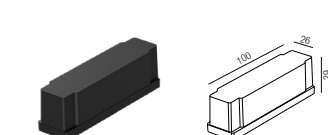

Eckverbinder vertikal innen
inkl. 2 Verbinder mechanisch
Bestell-Nr. Euro
64869-S

Abdeckung für Stromanschluss
Bestell-Nr. Euro
64846/200