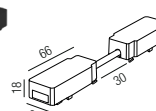

Bestell-Nr.	Länge	Euro
64810/100-S	1000 mm	
64810/200-S	2000 mm	

Netzteil extern

100W, ON/OFF

Bestell-Nr.	Euro
43LED/348K	

Eckverbinder horizontal

inkl. 2 Verbinder mechanisch

Bestell-Nr.	Euro
64878-S	

Seilabhängung

Länge: 2000mm

Bestell-Nr.	Euro
64840/200-S	

Eckverbinder vertikal innen

inkl. 2 Verbinder mechanisch

Bestell-Nr.	Euro
64879-S	

Abdeckung für Stromanschluss

Bestell-Nr.	Euro
64846/200	

Verbinder mechanisch

Bestell-Nr.	Euro
64867-S	

Verbinder elektrisch

Bestell-Nr.	Länge	Euro
64871/3-S	30mm	
64871/15-S	150mm	

Kabeleinspeiser

Bestell-Nr.	Euro
64850-S	

In Track Netzteil

200W, ON/OFF

Bestell-Nr.	Euro
64845/200	