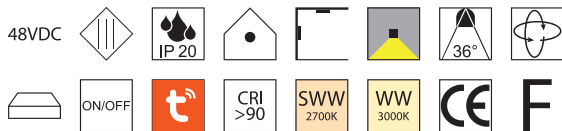

Verbinder elektrisch

Bestell-Nr.	Länge	Euro
64871/3-S	30mm	
64871/15-S	150mm	

Kabeleinspeiser
Bestell-Nr. Euro
64850-S

Forty8 Mono, LED 10W

Aluminium, dreh- und schwenkbar, magnetisch mit mechanischem Verschluss