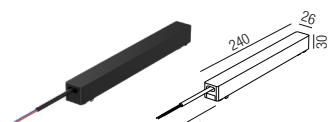

Länge: 2000mm

Bestell-Nr.	Euro
64840/200-S	

Kreuzverbinder

Bestell-Nr.	Euro
64874-S	

Forty8 Aufbau

48VDC

48 V - Stromschiene

Aluminium, magnetisch, inkl. Endstücke und Blindabdeckung schwarz

Länge: 2000mm

Bestell-Nr.	Euro
64840/200-S	

Eckverbinder vertikal innen

inkl. 2 Verbinder mechanisch

Bestell-Nr.	Euro
64879-S	

Abdeckung für Stromanschluss

Bestell-Nr.	Euro
64846/200	

Verbinder mechanisch

Bestell-Nr.	Euro
64867-S	

Verbinder elektrisch

Bestell-Nr.	Länge	Euro
64871/3-S	30mm	
64871/15-S	150mm	

Kabeleinspeiser

Bestell-Nr.	Euro
64850-S	

In Track Netzteil

200W, ON/OFF

Bestell-Nr.	Euro
64845/200	

Forty8 Einbau frameless

48 V - Stromschiene
Aluminium, magnetisch, Länge: 2000mm
Bestell-Nr. Euro
64860/200-S

In Track Netzteil
200W, ON/OFF
Bestell-Nr. Euro
64845/200

Eckverbinder horizontal
inkl. 2 Verbinder mechanisch
Bestell-Nr. Euro
64868-S