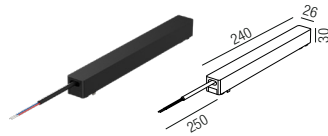

Länge: 2000mm

Bestell-Nr.	Euro
64840/200-S	

Kreuzverbinder

Bestell-Nr.	Euro
64874-S	

Forty8 Aufbau

48VDC

48 V - Stromschiene

Aluminium, magnetisch, inkl. Endstücke und Blindabdeckung schwarz

Länge: 2000mm

Bestell-Nr.	Euro
64840/200-S	

Eckverbinder vertikal innen

inkl. 2 Verbinder mechanisch

Bestell-Nr.	Euro
64879-S	

Abdeckung für Stromanschluss

Bestell-Nr.	Euro
64846/200	

Verbinder mechanisch

Bestell-Nr.	Euro
64867-S	

Verbinder elektrisch

Bestell-Nr.	Länge	Euro
64871/3-S	30mm	
64871/15-S	150mm	

Kabeleinspeiser

Bestell-Nr.	Euro
64850-S	

In Track Netzteil

200W, ON/OFF

Bestell-Nr.	Euro
64845/200	

Forty8 Einbau frameless

48 V - Stromschiene
Aluminium, magnetisch, Länge: 2000mm
Bestell-Nr. Euro
64860/200-S

In Track Netzteil
200W, ON/OFF
Bestell-Nr. Euro
64845/200

Eckverbinder horizontal
inkl. 2 Verbinder mechanisch
Bestell-Nr. Euro
64868-S