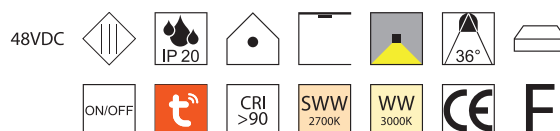

Forty8 Dangle, LED 7W

Aluminium, starr, magnetisch mit mechanischem Verschluss

Bestell-Nr.		Lumen	Euro
64811/30-	+	665lm	
64811/30TUY-	+	665lm	
64811/30TUY-	+	644lm