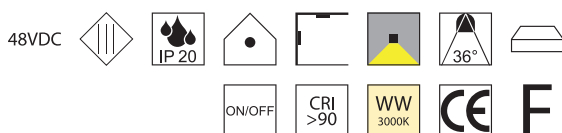

Forty8 Triple, LED 3x 6W, 1710lm, 3000K

Aluminium, starr, magnetisch mit mechanischem Verschluss

Bestell-Nr.	Euro
64833/12-SWW