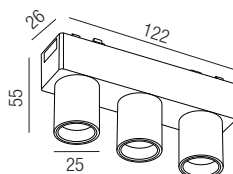

Forty8 Mono, LED 10W

Aluminium, dreh- und schwenkbar, magnetisch mit mechanischem Verschluss

Bestell-Nr.		Lumen	Euro
64830/5-	S MM + WW	950lm	
64830/5TUY-	S MM + WW	950lm	
64830/5TUY-	S MM + SWW	920lm	

Forty8 Duo, LED 2x 10W, 1900lm, 3000K

Aluminium, dreh- und schwenkbar, magnetisch mit mechanischem Verschluss

Bestell-Nr.	Euro
64832/5-SWW	

Forty8 Mono, LED 18W

Aluminium, dreh- und schwenkbar, magnetisch mit mechanischem Verschluss

Bestell-Nr.		Lumen	Euro
64835/6-	S + WW	1710lm	
64835/6TUY-	S + WW	1710lm	
64835/6TUY-	S + SWW	1656lm	

Forty8 Solo, LED 6W

nur für Profil flat, Aluminium, starr, magnetisch mit mechanischem Verschluss

Bestell-Nr.		Lumen	Euro
64831/8-	S + WW	570lm	
64831/8TUY-	S + WW	570lm	
64831/8TUY-	S + SWW	552lm	

Forty8 Triple, LED 3x 6W, 1710lm, 3000K

Aluminium, starr, magnetisch mit mechanischem Verschluss

Bestell-Nr.	Euro
64833/12-SWW	

Forty8 Tube, LED 20W, 1900lm, 3000K

Aluminium, drehbar, magnetisch mit mechanischem Verschluss

Bestell-Nr.	Euro
64834/60-SWW