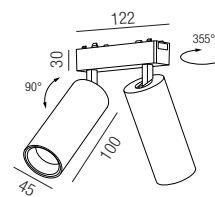

Forty8 Mono, LED 10W

Aluminium, dreh- und schwenkbar, magnetisch mit mechanischem Verschluss

Bestell-Nr.		Lumen	Euro
64830/5-	S MM + WW	950lm	
64830/5TUY-	S MM + WW	950lm	
64830/5TUY-	S MM + SWW	920lm	

Forty8 Duo, LED 2x 10W, 1900lm, 3000K

Aluminium, dreh- und schwenkbar, magnetisch mit mechanischem Verschluss

Bestell-Nr.	Euro
64832/5-SWW	

Forty8 Mono, LED 18W

Aluminium, dreh- und schwenkbar, magnetisch mit mechanischem Verschluss

Bestell-Nr.		Lumen	Euro
64835/6-	S + WW	1710lm	
64835/6TUY-	S + WW	1710lm	
64835/6TUY-	S + SWW	1656lm	

Forty8 Solo, LED 6W

nur für Profil flat, Aluminium, starr, magnetisch mit mechanischem Verschluss

Bestell-Nr.		Lumen	Euro
64831/8-	S + WW	570lm	
64831/8TUY-	S + WW	570lm	
64831/8TUY-	S + SWW	552lm	

Forty8 Triple, LED 3x 6W, 1710lm, 3000K

Aluminium, starr, magnetisch mit mechanischem Verschluss

Bestell-Nr.	Euro
64833/12-SWW	

Forty8 Tube, LED 20W, 1900lm, 3000K

Aluminium, drehbar, magnetisch mit mechanischem Verschluss

Bestell-Nr.	Euro
64834/60-SWW