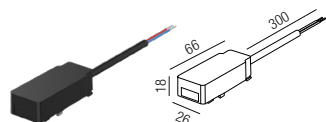

Netzteil extern
100W, ON/OFF
Bestell-Nr. Euro
43LED/348K

Eckverbinder vertikal innen
inkl. 2 Verbinder mechanisch
Bestell-Nr. Euro
64869-S

Abdeckung für Stromanschluss
Bestell-Nr. Euro
64846/200

Verbinder mechanisch
Bestell-Nr. Euro
64867-S

Verbinder elektrisch

Bestell-Nr.	Länge	Euro
64871/3-S	30mm	
64871/15-S	150mm	

Kabeleinspeiser
Bestell-Nr. Euro
64850-S

Forty8 Mono, LED 10W

Aluminium, dreh- und schwenkbar, magnetisch mit mechanischem Verschluss