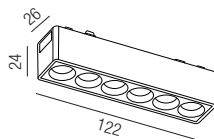

Forty8 Eyeline, LED 6W

Aluminium, starr, magnetisch mit mechanischem Verschluss

Bestell-Nr.		Lumen	Euro
64820/12-	S + WW	570lm	
64820/12TUY-	S + WW	570lm	
64820/12TUY-	S + SWW	552lm	

Forty8 Eyeline, LED 18W, 1710lm, 3000K

Aluminium, starr, magnetisch mit mechanischem Verschluss

Bestell-Nr.	Euro
64820/34-SWW	

Forty8 Eyeblick, LED 6W

Aluminium, schwenkbar, magnetisch mit mechanischem Verschluss

Bestell-Nr.		Lumen	Euro
64821/12-	S + WW	570lm	
64821/12TUY-	S + WW	570lm	
64821/12TUY-	S + SWW	552lm	

Forty8 Linear, LED 10W, 950lm, 3000K

Aluminium, starr, magnetisch mit mechanischem Verschluss

Bestell-Nr.	Euro
64825/32-SWW	

Forty8 Eyeline, LED 20W

Aluminium, starr, magnetisch mit mechanischem Verschluss

Bestell-Nr.		Lumen	Euro
64825/62-	S + WW	1900lm	
64825/62TUY-	S + WW	1900lm	
64825/62TUY-	S + SWW	1840lm	

Forty8 Linear, LED 30W, 2850lm, 3000K

Aluminium, starr, magnetisch mit mechanischem Verschluss

Bestell-Nr.	Euro
64825/92-SWW