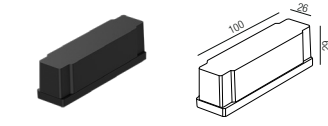

Abdeckung für Stromanschluss

Bestell-Nr.	Euro
64846/200