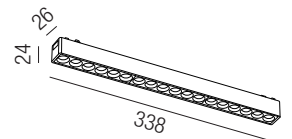

Forty8 Eyeline, LED 6W

Aluminium, starr, magnetisch mit mechanischem Verschluss

Bestell-Nr.		Lumen	Euro
64820/12-	S + WW	570lm	
64820/12TUY-	S + WW	570lm	
64820/12TUY-	S + SWW	552lm	

Forty8 Eyeline, LED 18W, 1710lm, 3000K

Aluminium, starr, magnetisch mit mechanischem Verschluss

Bestell-Nr.	Euro
64820/34-SWW	

Forty8 Eyeblick, LED 6W

Aluminium, schwenkbar, magnetisch mit mechanischem Verschluss

Bestell-Nr.		Lumen	Euro
64821/12-	S + WW	570lm	
64821/12TUY-	S + WW	570lm	
64821/12TUY-	S + SWW	552lm	

Forty8 Linear, LED 10W, 950lm, 3000K

Aluminium, starr, magnetisch mit mechanischem Verschluss

Bestell-Nr.	Euro
64825/32-SWW	

Forty8 Eyeline, LED 20W

Aluminium, starr, magnetisch mit mechanischem Verschluss

Bestell-Nr.		Lumen	Euro
64825/62-	S + WW	1900lm	
64825/62TUY-	S + WW	1900lm	
64825/62TUY-	S + SWW	1840lm	

Forty8 Linear, LED 30W, 2850lm, 3000K

Aluminium, starr, magnetisch mit mechanischem Verschluss

Bestell-Nr.	Euro
64825/92-SWW