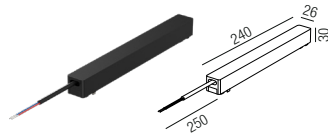

Forty8 Aufbau - flat

48 V - Stromschiene

Aluminium, magnetisch, inkl. Endstücke und Montagezubehör

Bestell-Nr.	Länge	Euro
64800/100-S	1000 mm	
64800/200-S	2000 mm	

In Track Netzteil

200W, ON/OFF

Bestell-Nr.	Euro
64845/200	

Länge: 2000mm

Bestell-Nr.	Euro
64840/200-S	

Kreuzverbinder

Bestell-Nr.	Euro
64874-S	

Forty8 Aufbau

48VDC

48 V - Stromschiene

Aluminium, magnetisch, inkl. Endstücke und Blindabdeckung schwarz

Bestell-Nr.	Länge	Euro
64810/100-S	1000 mm	
64810/200-S	2000 mm	

Netzteil extern

100W, ON/OFF

Bestell-Nr.	Euro
43LED/348K	

Eckverbinder horizontal

inkl. 2 Verbinder mechanisch

Bestell-Nr.	Euro
64878-S	

Seilabhängung

Länge: 2000mm

Bestell-Nr.	Euro
64840/200-S	

Eckverbinder vertikal innen

inkl. 2 Verbinder mechanisch

Bestell-Nr.	Euro
64879-S	

Abdeckung für Stromanschluss

Bestell-Nr.	Euro
64846/200	

Verbinder mechanisch