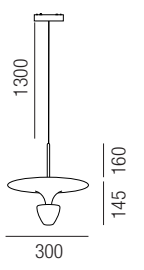

Bestell-Nr.	Euro
64810/30- +	

Forty8 Disc, LED 6W LED

Aluminium, starr, magnetisch mit mechanischem Verschluss

48VDC