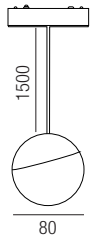

Forty8 Aufbau - flat

48 V - Stromschiene

Aluminium, magnetisch, inkl. Endstücke und Montagezubehör

Bestell-Nr.	Länge	Euro
64800/100-S	1000 mm	
64800/200-S	2000 mm	

In Track Netzteil

200W, ON/OFF

Bestell-Nr.	Euro
64845/200	

Länge: 2000mm

Bestell-Nr.	Euro
64840/200-S	

Kreuzverbinder

Bestell-Nr.	Euro
64874-S	

Forty8 Aufbau

48VDC

48 V - Stromschiene

Aluminium, magnetisch, inkl. Endstücke und Blindabdeckung schwarz

Bestell-Nr. Euro
64811/31-SWW

Forty8 Ball, LED 8W LED

Aluminium, starr, magnetisch mit mechanischem Verschluss

48VDC       

Bestell-Nr.	Lumen	Euro
64815/8TUY-   + 	570lm	
64815/8TUY-   + 	552lm	

Forty8 Shield, LED 7W, 665lm, 3000K LED