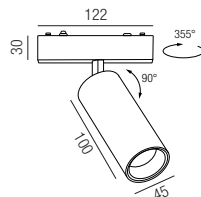

Bestell-Nr.		Lumen	Euro
64830/5-	S MM + WW	950lm	
64830/5TUY-	S MM + WW	950lm	
64830/5TUY-	S MM + SWW	920lm