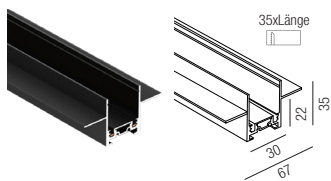

Bestell-Nr.	Euro
64867-S	

Verbinder elektrisch

Bestell-Nr.	Länge	Euro
64871/3-S	30mm	
64871/15-S	150mm	

Kabeleinspeiser

Bestell-Nr.	Euro
64850-S	

In Track Netzteil

200W, ON/OFF

Bestell-Nr.	Euro
64845/200	

Forty8 Einbau frameless

48 V - Stromschiene
Aluminium, magnetisch, Länge: 2000mm
Bestell-Nr. Euro
64860/200-S

In Track Netzteil
200W, ON/OFF
Bestell-Nr. Euro
64845/200

Eckverbinder horizontal
inkl. 2 Verbinder mechanisch
Bestell-Nr. Euro
64868-S