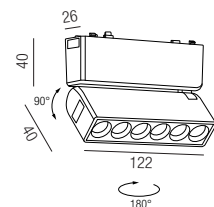

Forty8 Eyeline, LED 6W

Aluminium, starr, magnetisch mit mechanischem Verschluss

Bestell-Nr.		Lumen	Euro
64820/12-	S + WW	570lm	
64820/12TUY-	S + WW	570lm	
64820/12TUY-	S + SWW	552lm	

Forty8 Eyeline, LED 18W, 1710lm, 3000K

Aluminium, starr, magnetisch mit mechanischem Verschluss

Bestell-Nr.	Euro
64820/34-SWW	

Forty8 Eyeblick, LED 6W

Aluminium, schwenkbar, magnetisch mit mechanischem Verschluss

Bestell-Nr.		Lumen	Euro
64821/12-	S + WW	570lm	
64821/12TUY-	S + WW	570lm	
64821/12TUY-	S + SWW	552lm	

Forty8 Linear, LED 10W, 950lm, 3000K

Aluminium, starr, magnetisch mit mechanischem Verschluss

Bestell-Nr.	Euro
64825/32-SWW	

Forty8 Eyeline, LED 20W

Aluminium, starr, magnetisch mit mechanischem Verschluss

Bestell-Nr.		Lumen	Euro
64825/62-	S + WW	1900lm	
64825/62TUY-	S + WW	1900lm	
64825/62TUY-	S + SWW	1840lm	

Forty8 Linear, LED 30W, 2850lm, 3000K

Aluminium, starr, magnetisch mit mechanischem Verschluss

Bestell-Nr.	Euro
64825/92-SWW