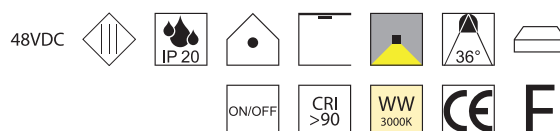

Forty8 Thin, LED 10W, 950lm, 3000K

Aluminium, starr, magnetisch mit mechanischem Verschluss

Bestell-Nr. Euro
64811/31-SWW