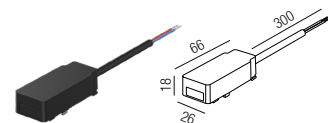

Länge: 2000mm

Bestell-Nr.	Euro
64840/200-S	

Kreuzverbinder

Bestell-Nr.	Euro
64874-S	

Forty8 Aufbau

48VDC

48 V - Stromschiene

Aluminium, magnetisch, inkl. Endstücke und Blindabdeckung schwarz

Bestell-Nr.	Länge	Euro
64810/100-S	1000 mm	
64810/200-S	2000 mm	

Netzteil extern

100W, ON/OFF

Bestell-Nr.	Euro
43LED/348K	

Eckverbinder horizontal

inkl. 2 Verbinder mechanisch

Bestell-Nr.	Euro
64878-S	

Seilabhängung

Länge: 2000mm

Bestell-Nr.	Euro
64840/200-S	

Eckverbinder vertikal innen

inkl. 2 Verbinder mechanisch

Bestell-Nr.	Euro
64879-S	

Abdeckung für Stromanschluss

Bestell-Nr.	Euro
64846/200	

Verbinder mechanisch

Bestell-Nr.	Euro
64867-S	

Verbinder elektrisch

Bestell-Nr.	Länge	Euro
64871/3-S	30mm	
64871/15-S	150mm	

Kabeleinspeiser

Bestell-Nr.	Euro
64850-S	

In Track Netzteil

200W, ON/OFF

Bestell-Nr.	Euro
64845/200	