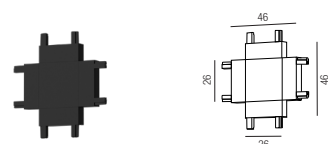

Bestell-Nr.	Euro
64850-S	

Eckverbinder vertikal

Bestell-Nr.	Euro
64877-S	

Abdeckung für Stromanschluss

Bestell-Nr.	Euro
64846/200	

T-Verbinder

Bestell-Nr.	Euro
64873-S	

Seilabhängung

Länge: 2000mm

Bestell-Nr.	Euro
64840/200-S	

Kreuzverbinder

Bestell-Nr.	Euro
64874-S	

Forty8 Aufbau

48VDC

48 V - Stromschiene

Aluminium, magnetisch, inkl. Endstücke und Blindabdeckung schwarz