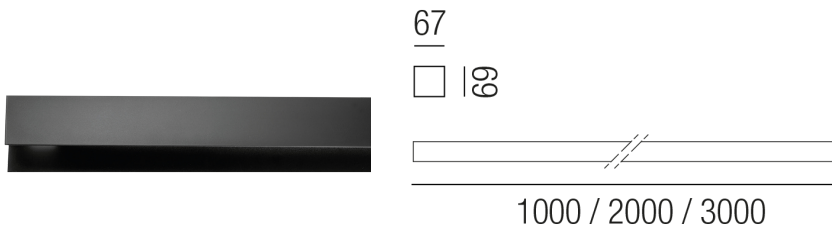

Produktdatenblatt

ZUDIAMANTE FREE 62760/100

Beschreibung

ZUB Modul DIAMANTE FREE - RPROFILE

Aluminiumprofil schwarz/leer

L1000mm

Anschluss 230V Wechselspannung, Schutzklasse I - Elektrische Isolierungsklasse (IEC), Schutzart IP20, Anwendung im Innenbereich, Installation an der Decke, Leuchte geeignet für die Montage auf entflammaren Oberflächen