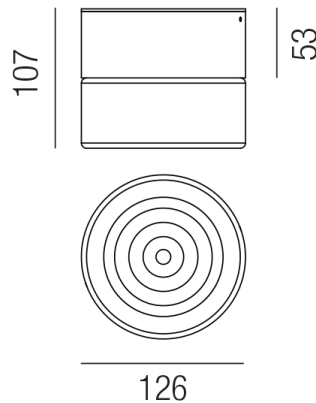

Produktdatenblatt

HORUS 50182/13-BRGE

Beschreibung

WL/DL HORUS CONCENTRIC - IP65

Aluminium mocca/Glas amber

LED 11W 3000K 791lm CRI >90

dm126/H53/GH107mm/TRIAC dimmbar

Anschluss 230V Wechselspannung, Schutzklasse I - Elektrische Isolierungsklasse (IEC), Schutzart IP65, Anwendung im Innen- und Außenbereich, Installation an der Wand oder Decke, 1 seitiger Lichtaustritt - down breitstrahlend, Leuchte geeignet für die Montage auf entflammaren Oberflächen, Netzteil integriert, Betriebsgerät TRIAC dimmbar, Farbwiedergabeindex CRI >90, Farbtemperatur von warmweiß 3000K, Energieeffizienzklasse, F, CE-Kennzeichnung

Projektbilder - Zusatzbilder - Detailbilder

Technische Änderungen vorbehalten, druck-, scan- und kalibrierungsbedingt sind Farbabweichungen möglich.