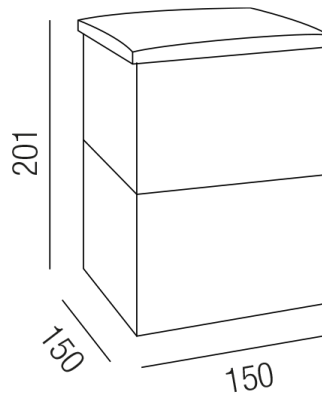

Produktdatenblatt

CUBIC 85040/21-A

Beschreibung

SL CUBIC 201 - IP65 - 3CCT
 Alu anthrazit/Diffuser PC satiniert
 LED 17,5W CRI>80
 2,7K(1378lm) 3,2K(1421lm) 4K(1464lm)
 L150/B150/H201mm/ON-OFF

Anschluss 230V Wechselspannung, Schutzklasse I - Elektrische Isolierungsklasse (IEC), Schutzart IP65, Anwendung im Innen- und Außenbereich, Installation auf dem Boden, 4 seitiger Lichtaustritt - Rundumlicht (in alle Richtungen), Leuchte geeignet für die Montage auf entflammaren Oberflächen, Netzteil integriert, Betriebsgeräte schaltbar (nicht dimmbar), Farbwiedergabeindex CRI >90, Energieeffizienzklasse, E, CE-Kennzeichnung, integrierter Colorswitch 3 Lichtfarben einstellbar - 2700K, 3200K, 4000K