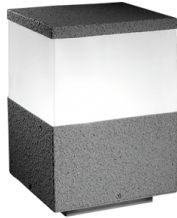

Produktdatenblatt

CUBIC 85040/21-A

Beschreibung

SL CUBIC 201 - IP65 - 3CCT
 Alu anthrazit/Diffuser PC satiniert
 LED 17,5W CRI>80
 2,7K(1378lm) 3,2K(1421lm) 4K(1464lm)
 L150/B150/H201mm/ON-OFF

Anschluss 230V Wechselspannung, Schutzklasse I - Elektrische Isolierungsklasse (IEC), Schutzart IP65, Anwendung im Innen- und Außenbereich, Installation auf dem Boden, 4 seitiger Lichtaustritt - Rundumlicht (in alle Richtungen), Leuchte geeignet für die Montage auf entflammaren Oberflächen, Netzteil integriert, Betriebsgeräte schaltbar (nicht dimmbar), Farbwiedergabeindex CRI >90, Energieeffizienzklasse, E, CE-Kennzeichnung, integrierter Colorswitch 3 Lichtfarben einstellbar - 2700K, 3200K, 4000K