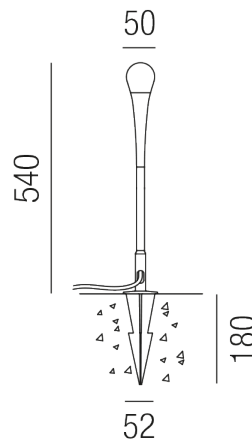

Produktdatenblatt

FIREFLY 86881/54-RWW

Beschreibung

SL FIREFLY SPIKE 50 - IP65

Alu rost/Diffuser opal

LED 2W 3000K 160lm CRI>90

dm50/H540/ET180mm/inkl. Erdspieß

Anschluss 24V Gleichspannung, Schutzklasse III - Elektrische Isolierungsklasse (IEC), Schutzart IP65, Anwendung im Außenbereich, Installation auf dem Boden, 4 seitiger Lichtaustritt - Rundumlicht (in alle Richtungen), Leuchte geeignet für die Montage auf entflammabaren Oberflächen, Lieferung ohne Netzteil, Farbwiedergabeindex CRI >90, Farbtemperatur von warmweiß 3000K, Energieeffizienzklasse, G, CE-Kennzeichnung, mit angebautem Stromkabel 500mm

Projektbilder - Zusatzbilder - Detailbilder

Technische Änderungen vorbehalten, druck-, scan- und kalibrierungsbedingt sind Farbabweichungen möglich.