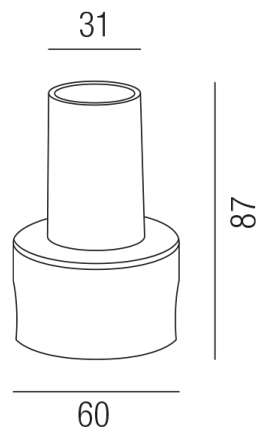

Produktdatenblatt

IMAGE 50188

Beschreibung

ZUB IMAGE
Einbaugehäuse PVC schwarz
dm31/H87/Loch 60mm
CE-Kennzeichnung