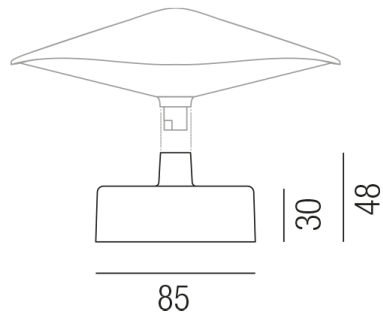

Produktdatenblatt

ZUKINNO 86140/8-GE

Beschreibung

ZUB KINNO
NUR Montage/champagne
dm85/H30/GH48mm
CE-Kennzeichnung

Projektbilder - Zusatzbilder - Detailbilder

Technische Änderungen vorbehalten, druck-, scan- und kalibrierungsbedingt sind Farbabweichungen möglich.