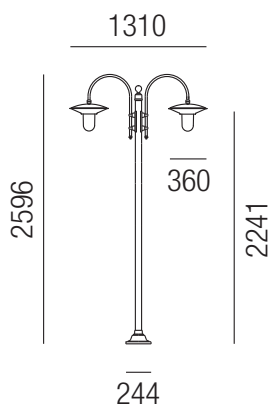

- A** - eisengrau
- W** - weiß matt
- GR** - tannengrün

Nostalgie IP23, 1x E27 70W

Aluminium, weißer Emailteller

230VAC A++ - D

Bestell-Nr.	Farbauswahl angeben	Euro
91850/244-	A W	
91850/244-	GR	

Nostalgie IP23, 2x E27 70W

Aluminium, weißer Emailteller

230VAC A++ - D

Bestell-Nr.	Farbauswahl angeben	Euro
91850/260-	A W	
91850/260-	GR	

Nostalgie IP44, 1x E27 52W

Aluminium, weißer Emailteller, Schutzabdeckung Polycarbonat opal

230VAC A++ - D

Bestell-Nr.	Farbauswahl angeben	Euro
92850/244-	A W	
92850/244-	GR	

Nostalgie IP44, 2x E27 52W

Aluminium, weißer Emailteller, Schutzabdeckung Polycarbonat opal

230VAC A++ - D

Bestell-Nr.	Farbauswahl angeben	Euro
92850/260-	A W	
92850/260-	GR	