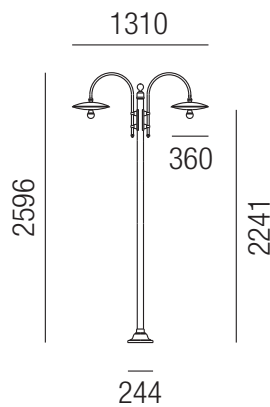

- A** - eisengrau
- W** - weiß matt
- GR** - tannengrün

Nostalgie IP23, 1x E27 70W

Aluminium, weißer Emailteller

230VAC A++ - D

Bestell-Nr.	Farbauswahl angeben	Euro
91850/244-	A W	
91850/244-	GR	

Nostalgie IP23, 2x E27 70W

Aluminium, weißer Emailteller

230VAC A++ - D

Bestell-Nr.	Farbauswahl angeben	Euro
91850/260-	A W	
91850/260-	GR	

Nostalgie IP44, 1x E27 52W

Aluminium, weißer Emailteller, Schutzabdeckung Polycarbonat opal

230VAC A++ - D

Bestell-Nr.	Farbauswahl angeben	Euro
92850/244-	A W	
92850/244-	GR	

Nostalgie IP44, 2x E27 52W

Aluminium, weißer Emailteller, Schutzabdeckung Polycarbonat opal

230VAC A++ - D

Bestell-Nr.	Farbauswahl angeben	Euro
92850/260-	A W	
92850/260-	GR	