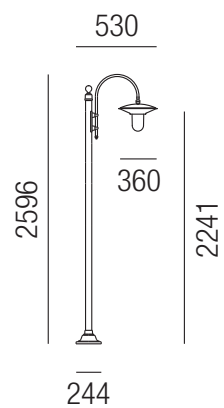

- A** - eisengrau
- W** - weiß matt
- GR** - tannengrün

Nostalgie IP23, 1x E27 70W

Aluminium, weißer Emailteller

230VAC A++ - D

Bestell-Nr.	Farbauswahl angeben	Euro
91850/244-	A W	
91850/244-	GR	

Nostalgie IP23, 2x E27 70W

Aluminium, weißer Emailteller

230VAC A++ - D

Bestell-Nr.	Farbauswahl angeben	Euro
91850/260-	A W	
91850/260-	GR	

Nostalgie IP44, 1x E27 52W

Aluminium, weißer Emailteller, Schutzabdeckung Polycarbonat opal

230VAC A++ - D

Bestell-Nr.	Farbauswahl angeben	Euro
92850/244-	A W	
92850/244-	GR	

Nostalgie IP44, 2x E27 52W

Aluminium, weißer Emailteller, Schutzabdeckung Polycarbonat opal

230VAC A++ - D

Bestell-Nr.	Farbauswahl angeben	Euro
92850/260-	A W	
92850/260-	GR	