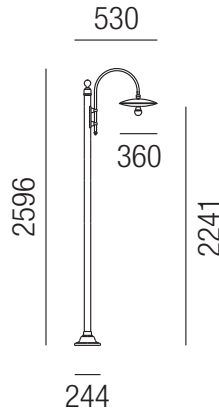

- A** - eisengrau
- W** - weiß matt
- GR** - tannengrün

Nostalgie IP23, 1x E27 70W

Aluminium, weißer Emailteller

230VAC A++ - D

Bestell-Nr.	Farbauswahl angeben	Euro
91850/244-	A W	
91850/244-	GR	

Nostalgie IP23, 2x E27 70W

Aluminium, weißer Emailteller

230VAC A++ - D

Bestell-Nr.	Farbauswahl angeben	Euro
91850/260-	A W	
91850/260-	GR	

Nostalgie IP44, 1x E27 52W

Aluminium, weißer Emailteller, Schutzabdeckung Polycarbonat opal

230VAC A++ - D

Bestell-Nr.	Farbauswahl angeben	Euro
92850/244-	A W	
92850/244-	GR	

Nostalgie IP44, 2x E27 52W

Aluminium, weißer Emailteller, Schutzabdeckung Polycarbonat opal

230VAC A++ - D

Bestell-Nr.	Farbauswahl angeben	Euro
92850/260-	A W	
92850/260-	GR	