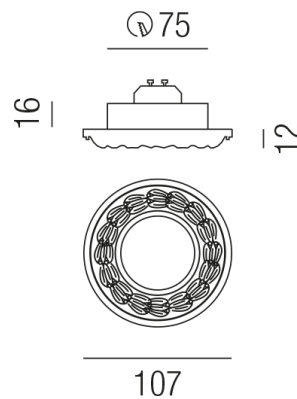

Produktdatenblatt

ANTIQUE 12V 52311-G

Beschreibung

STR ANTIQUE 12V

1fl./schwenkb./Lorbeerkranz/antikgold

für 1xGU10 20/35/50W Loch: 75mm

Anschluss 230V Wechselspannung, Schutzklasse I - Elektrische Isolierungsklasse (IEC), Schutzart IP20, Anwendung im Innenbereich, Installation an der Decke, Lochausschnitt rund: 75mm, schwenkbar 30°, Leuchte geeignet für die Montage auf entflammaren Oberflächen, Energieeffizienzklasse, A++ - D