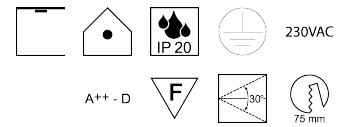

Produktdatenblatt

ANTIQUE 12V 52311-G

Beschreibung

STR ANTIQUE 12V

1fl./schwenkb./Lorbeerkranz/antikgold

für 1xGU10 20/35/50W Loch: 75mm

Anschluss 230V Wechselspannung, Schutzklasse I - Elektrische Isolierungsklasse (IEC), Schutzart IP20, Anwendung im Innenbereich, Installation an der Decke, Lochausschnitt rund: 75mm, schwenkbar 30°, Leuchte geeignet für die Montage auf entflammaren Oberflächen, Energieeffizienzklasse, A++ - D